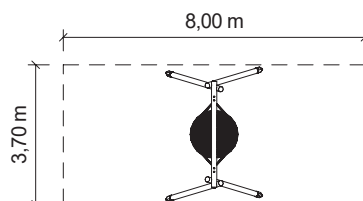

TECHNICKÉ ÚDAJE

- Katalogové číslo
  22 0000 1000
- Rozměry zařízení (d x š x v)
  3,6 x 2,6 x 2,5 m
- Max. výška pádu
  2 m
- Povrch tlumící pád
  dle ČSN EN 1176
- Min. potřebná plocha
  8 x 3,7 m
- Věková skupina
  od 4 let

Certifikováno
dle ČSN EN 1176

Vyrobeno
v ČR