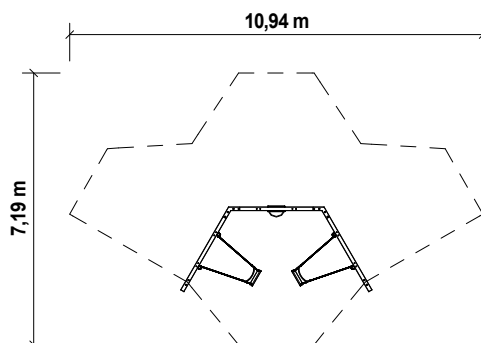

TECHNICKÉ ÚDAJE

- Katalogové číslo
  22 0000 0361
- Rozměry zařízení (d x š x v)
  5,1 x 2,2 x 2,4 m
- Max. výška pádu
  1,5 m
- Povrch tlumící pád
  dle ČSN EN 1176
- Min. potřebná plocha
  10,9 x 7,2 m
- Věková skupina
  od 5 let

Certifikováno
dle ČSN EN 1176

Vyrobeno
v ČR