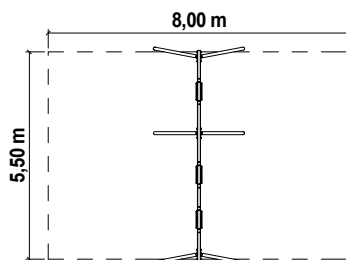

Měřítko 1:200

Pohybové hry

Právo na změny vyhrazeno.