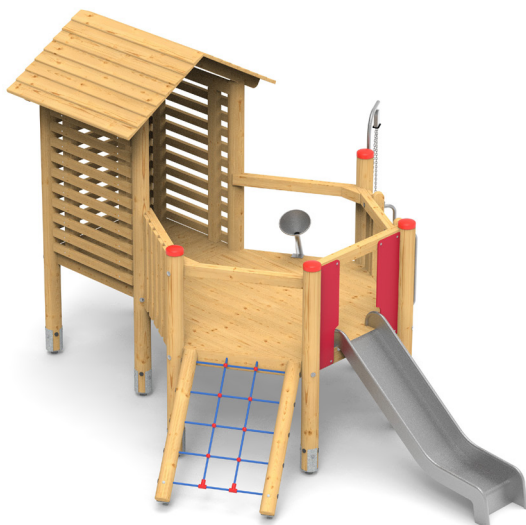

setkávání

tvoření

učení

lezení

klouzání

vhodné na trávník

Materiály:

Veškeré dřevěné části vyrobeny z přírodní douglasky. Síť z lan HERKULES o průměru 16 mm s ocelovým jádrem. Výplň zábradlí u skluzavky z vysokotlakového laminátu (HPL). Zakrytí sloupů plastovými kloboučky. Skluzavka nerezová nebo laminátová. Souprava pro hry s pískem z nerez, kyblík u jeřábu z gumy. Kotvení žárově pozinkovanými ocelovými prvky zabetonováním. Na přání vestavná lavice ve věži.

TECHNICKÉ ÚDAJE

-  Katalogové číslo
14 2700 0100
-  Rozměry zařízení (d x š x v)
4,8 x 3,2 x 3 m
-  Max. výška pádu
1 m
-  Povrch tlumící pád
písek, dle ČSN EN 1176
-  Min. potřebná plocha
7 x 6,8 m
-  Věková skupina
od 3 let