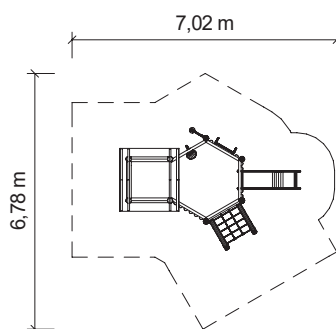

TECHNICKÉ ÚDAJE

- Katalogové číslo
  14 2700 0100
- Rozměry zařízení (d x š x v)
  4,8 x 3,2 x 3 m
- Max. výška pádu
  1 m
- Povrch tlumící pád
  písek, dle ČSN EN 1176
- Min. potřebná plocha
  7 x 6,8 m
- Věková skupina
  od 3 let

Certifikováno
dle ČSN EN 1176

Vyrobeno
v ČR