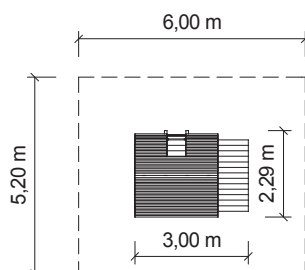

Stanový domeček s terasou

setkávání

vhodné
na trávník

Certifikováno
dle ČSN EN 1176

Vyrobeno
v ČR

Měřítko 1:200

Materiály:

Veškeré dřevěné části vyrobeny z přírodní douglasky. Kotvení zabetonováním žárově pozinkovaných ocelových prvků.

TECHNICKÉ ÚDAJE

Katalogové číslo
14 1520 0000

Rozměry zařízení (d x š x v)
3 x 2,3 x 2,2 m

Max. výška pádu
0,5 m

Povrch tlumící pád
není nutný

Min. potřebná plocha
6 x 5,2 m

Věková skupina
od 2 let