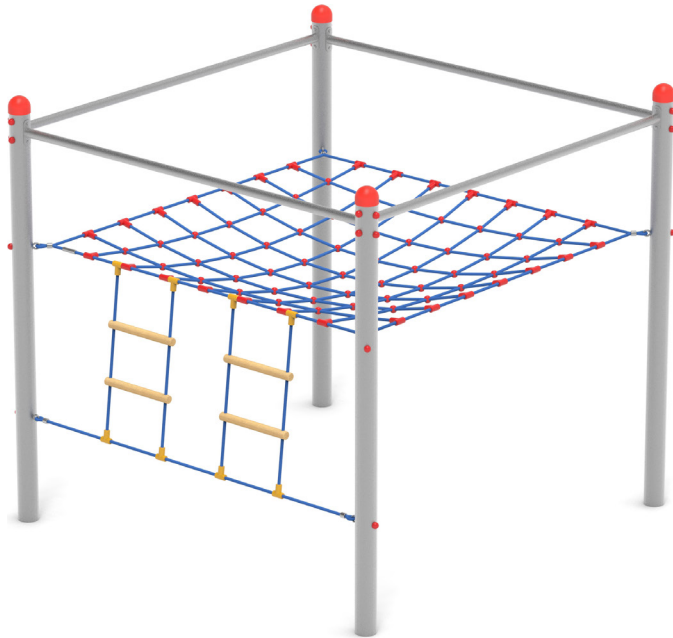

## Velký lanový park NEREZ / Terasa

lezení

balancování

Lanový herní prvek pro děti od 5 let. Zařízení je vhodné na frekventovaná veřejná dětská hřiště. Barevné provedení lan a plastových doplňků nemusí odpovídat vyobrazení, pokud není konkrétní požadavek definován při objednání.

### Materiály:

Sloupy z nerezových trubek průměru 114 mm shora zakryté plastovým klobočkem. Rozpěrka sloupů z nerezové trubky průměru 50 mm. Lanové prvky lana HERKULES 16 mm s ocelovým jádrem. Plastové doplňky lanových prvků a spojovací prvky sítě z polyetylénu nebo přírodního hliníku. Spojovací materiál nerezový a pozinkovaný. Kotvení sloupů žárově pozinkovanou ocelovou botkou v betonové patce.

### TECHNICKÉ ÚDAJE

- Katalogové číslo  
24 5002 0015
-  Rozměry zařízení (d x š x v)  
2,6 x 2,6 x 2,4 m
-  Max. výška pádu  
2,2 m
-  Povrch tlumící pád  
dle ČSN EN 1176
-  Min. potřebná plocha  
5,2 x 5,2 m
-  Věková skupina  
od 5 let