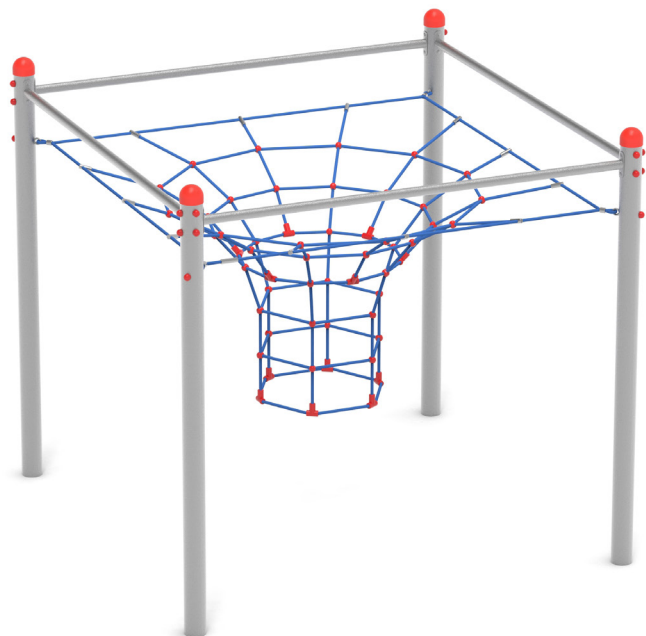

lezení

balancování

Lanový herní prvek pro děti od 5 let. Zařízení je vhodné na frekventovaná veřejná dětská hřiště. Barevné provedení lan a plastových doplňků nemusí odpovídat vyobrazení, pokud není konkrétní požadavek definován při objednání.

### Materiály:

Sloupy z nerezových trubek průměru 114 mm shora zakryté plastovým kloboukem. Rozpěrka sloupů z nerezové trubky průměru 50 mm. Lanové prvky lana HERKULES 16 mm s ocelovým jádrem. Plastové doplňky lanových prvků a spojovací prvky sítě z polyetylénu nebo přírodního hliníku. Spojovací materiál nerezový a pozinkovaný. Kotvení sloupů žárově pozinkovanou ocelovou botkou v betonové patce.

### TECHNICKÉ ÚDAJE

-  Katalogové číslo  
**24 5002 0011**
-  Rozměry zařízení (d x š x v)  
**2,6 x 2,6 x 2,4 m**
-  Max. výška pádu  
**2,2 m**
-  Povrch tlumící pád  
**dle ČSN EN 1176**
-  Min. potřebná plocha  
**6,5 x 6,5 m**
-  Věková skupina  
**od 5 let**