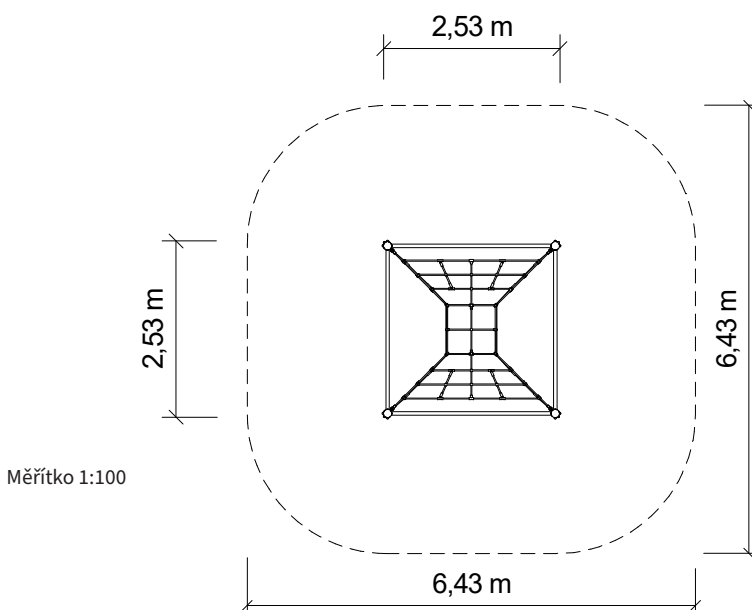

Velký lanový park NEREZ / Kostka

lezení

balancování

Certifikováno
dle ČSN EN 1176

Vyrobeno
v ČR

TECHNICKÉ ÚDAJE

-  Katalogové číslo
24 5002 0010
-  Rozměry zařízení (d x š x v)
2,6 x 2,6 x 2,4 m
-  Max. výška pádu
2,2 m
-  Povrch tlumící pád
dle ČSN EN 1176
-  Min. potřebná plocha
6,4 x 6,4 m
-  Věková skupina
od 5 let

Materiály:

Sloupy z nerezových trubek průměru 114 mm shora zakryté plastovým kloboukem. Rozpěrka sloupů z nerezové trubky průměru 50 mm. Lanové prvky lana HERKULES 16 mm s ocelovým jádrem. Plastové doplňky lanových prvků a spojovací prvky sítí z polyetylénu nebo přírodního hliníku. Spojovací materiál nerezový a pozinkovaný. Kotvení sloupů žárově pozinkovanou ocelovou botkou v betonové patce.