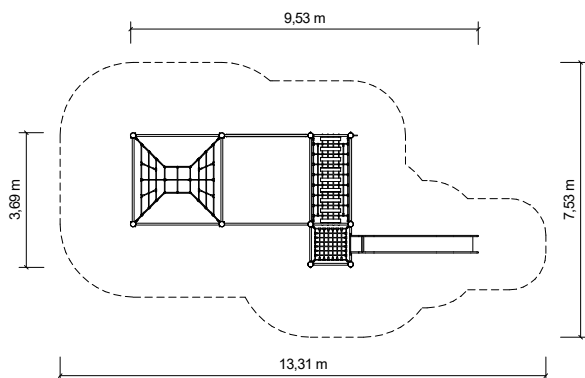

lezení

setkávání

klouzání

Certifikováno
dle ČSN EN 1176

Vyrobeno
v ČR

TECHNICKÉ ÚDAJE

-  Katalogové číslo
24 6102 0026
-  Rozměry zařízení (d x š x v)
9,5 x 3,7 x 2,7 m
-  Max. výška pádu
2,2 m
-  Povrch tlumící pád
dle ČSN EN 1176
-  Min. potřebná plocha
13,3 x 7,6 m
-  Věková skupina
od 5 let

Měřítko 1:200

Lanový herní prvek pro děti od 5 let. Zařízení je vhodné na frekventovaná veřejná dětská hřiště. Barevné provedení lan a plastových doplňků nemusí odpovídat vyobrazení, pokud není konkrétní požadavek definován při objednání.

Materiály:

Sloupy průměru 140 mm z přírodní mimostředové douglasky. Sloupy shora opatřeny plastovým kloboukem, variantně nerezovým. Rozpěrka sloupů z nerezové trubky průměru 50 mm. Lezecká stěna z voděodolné překližky 21 mm. Lanové prvky a sítě z lan HERKULES 16 a 18 mm s ocelovým jádrem. Plastové doplňky lanových prvků a spojovací prvky sítí z polyetylénu nebo přírodního hliníku. Skluzavka nerezová. Spojovací materiál nerezový a pozinkovaný. Kotvení sloupů žárově pozinkovanou ocelovou botkou v betonové patce.