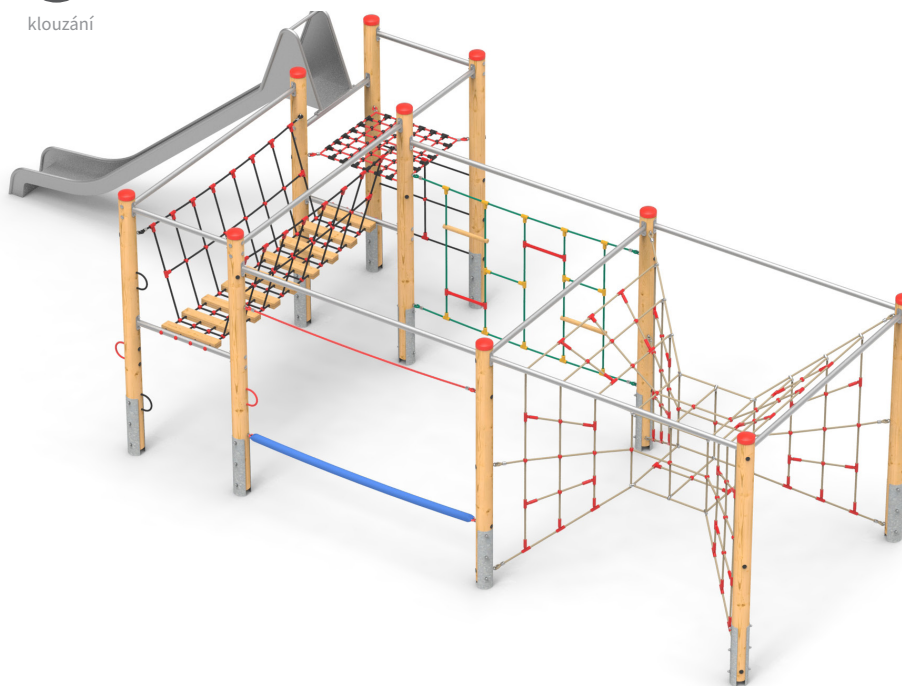

lezení

setkávání

klouzání

Certifikováno
dle ČSN EN 1176

Vyrobeno
v ČR

TECHNICKÉ ÚDAJE

-  Katalogové číslo
24 6102 0026
-  Rozměry zařízení (d x š x v)
9,5 x 3,7 x 2,7 m
-  Max. výška pádu
2,2 m
-  Povrch tlumící pád
dle ČSN EN 1176
-  Min. potřebná plocha
13,3 x 7,6 m
-  Věková skupina
od 5 let

Měřítko 1:200

Lanový herní prvek pro děti od 5 let. Zařízení je vhodné na frekventovaná veřejná dětská hřiště. Barevné provedení lan a plastových doplňků nemusí odpovídat vyobrazení, pokud není konkrétní požadavek definován při objednání.

Materiály:

Sloupy průměru 140 mm z přírodní mimostředové douglasky. Sloupy shora opatřeny plastovým kloboukem, variantně nerezovým. Rozpěrka sloupů z nerezové trubky průměru 50 mm. Lezecká stěna z voděodolné překližky 21 mm. Lanové prvky a sítě z lan HERKULES 16 a 18 mm s ocelovým jádrem. Plastové doplňky lanových prvků a spojovací prvky sítí z polyetylénu nebo přírodního hliníku. Skluzavka nerezová. Spojovací materiál nerezový a pozinkovaný. Kotvení sloupů žárově pozinkovanou ocelovou botkou v betonové patce.