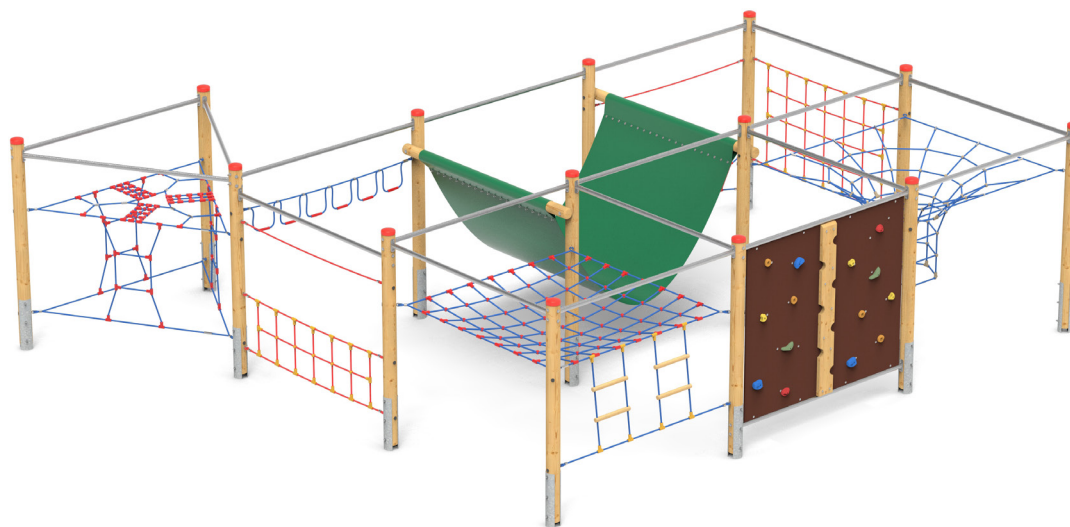

lezení

setkávání

klouzání

Certifikováno
dle ČSN EN 1176

Vyrobeno
v ČR

TECHNICKÉ ÚDAJE

- Katalogové číslo
24 6102 0055
-  Rozměry zařízení (d x š x v)
8,7 x 7,1 x 2,4 m
-  Max. výška pádu
2,2 m
-  Povrch tlumící pád
dle ČSN EN 1176
-  Min. potřebná plocha
11,9 x 10,5 m
-  Věková skupina
od 5 let

Lanový herní prvek pro děti od 5 let. Zařízení je vhodné na frekventovaná veřejná dětská hřiště. Barevné provedení lan a plastových doplňků nemusí odpovídat vyobrazení, pokud není konkrétní požadavek definován při objednání.

Materiály:

Sloupy průměru 140 mm z přírodní mimostředové douglasky. Sloupy shora opatřeny plastovým kloboukem, variantně nerezovým. Rozpěrka sloupů z nerezové trubky průměru 50 mm. Lezecká stěna z voděodolné překližky 21 mm. Lanové prvky a sítě z lan HERKULES 16 a 18 mm s ocelovým jádrem. Plastové doplňky lanových prvků a spojovací prvky sítě z polyetylénu nebo přírodního hliníku. Pohyblivá plocha z vysoce odolného, zdravotně nezávadného PVC pásu. Skluzavka nerezová. Spojovací materiál nerezový a pozinkovaný. Kotvení sloupů žárově pozinkovanou ocelovou botkou v betonové patce.