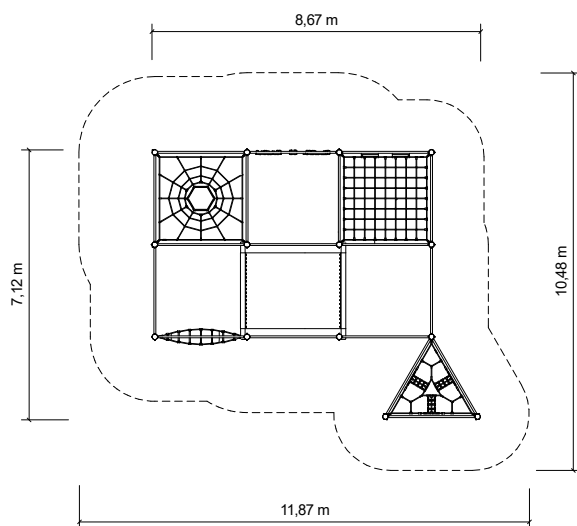

lezení

setkávání

klouzání

Certifikováno
dle ČSN EN 1176

Vyrobeno
v ČR

TECHNICKÉ ÚDAJE

- Katalogové číslo
24 6102 0055
-  Rozměry zařízení (d x š x v)
8,7 x 7,1 x 2,4 m
-  Max. výška pádu
2,2 m
-  Povrch tlumící pád
dle ČSN EN 1176
-  Min. potřebná plocha
11,9 x 10,5 m
-  Věková skupina
od 5 let

Materiály:

Sloupy průměru 140 mm z přírodní mimostředové douglasky. Sloupy shora opatřeny plastovým kloboukem, variantně nerezovým. Rozpěrka sloupů z nerezové trubky průměru 50 mm. Lezecká stěna z voděodolné překližky 21 mm. Lanové prvky a sítě z lan HERKULES 16 a 18 mm s ocelovým jádrem. Plastové doplňky lanových prvků a spojovací prvky sítě z polyetylénu nebo přírodního hliníku. Pohyblivá plocha z vysoce odolného, zdravotně nezávadného PVC pásu. Skluzavka nerezová. Spojovací materiál nerezový a pozinkovaný. Kotvení sloupů žárově pozinkovanou ocelovou botkou v betonové patce.