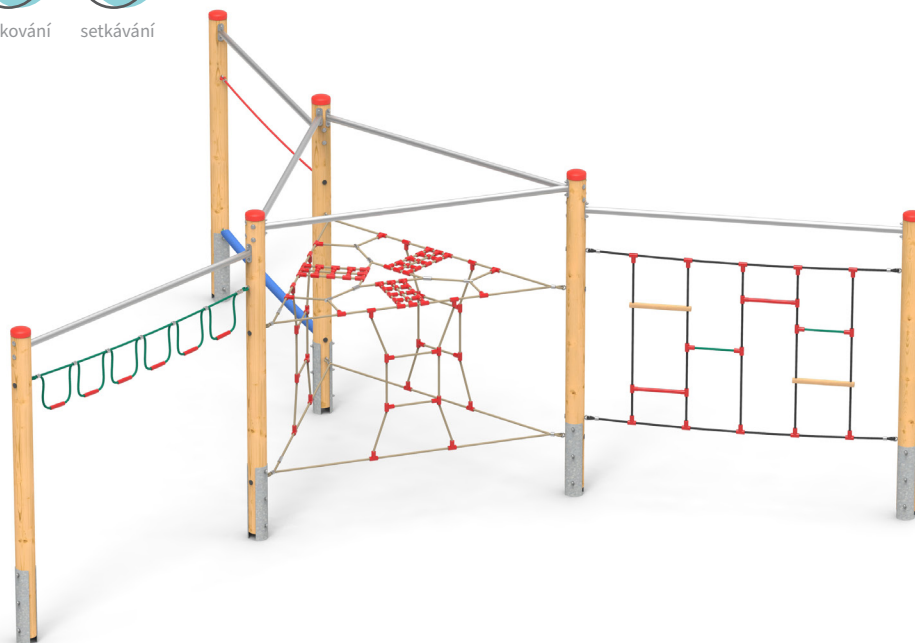

lezení

balancování

ručkování

setkávání

Certifikováno
dle ČSN EN 1176

Vyrobeno
v ČR

TECHNICKÉ ÚDAJE

- Katalogové číslo
24 6102 0040
- Rozměry zařízení (d x š x v)
6,8 x 5,9 x 2,5
- Max. výška pádu
2,3 m
- Povrch tlumící pád
dle ČSN EN 1176
- Min. potřebná plocha
10,1 x 9,3 m
- Věková skupina
od 5 let

Měřítko 1:200

Lanový herní prvek pro děti od 5 let. Zařízení je vhodné na frekventovaná veřejná dětská hřiště. Barevné provedení lan a plastových doplňků nemusí odpovídat vyobrazení, pokud není konkrétní požadavek definován při objednání.

Materiály:

Sloupy průměru 140 mm z přírodní mimostředové douglasky. Sloupy shora opatřeny plastovým kloboukem, variantně nerezovým. Rozpěrka sloupů z nerezové trubky průměru 50 mm. Lanové prvky a síť z lan HERKULES 16 a 18 mm s ocelovým jádrem. Plastové doplňky lanových prvků a spojovací prvky sítě z polyetylénu nebo přírodního hliníku. Spojovací materiál nerezový a pozinkovaný. Kotvení sloupů žárově pozinkovanou ocelovou botkou v betonové patce.