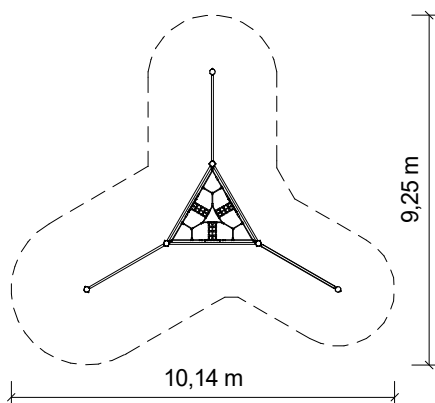

lezení

balancování

ručkování

setkávání

Certifikováno
dle ČSN EN 1176

Vyrobeno
v ČR

TECHNICKÉ ÚDAJE

- Katalogové číslo
24 6102 0040
- Rozměry zařízení (d x š x v)
6,8 x 5,9 x 2,5
- Max. výška pádu
2,3 m
- Povrch tlumící pád
dle ČSN EN 1176
- Min. potřebná plocha
10,1 x 9,3 m
- Věková skupina
od 5 let

Měřítko 1:200

Lanový herní prvek pro děti od 5 let. Zařízení je vhodné na frekventovaná veřejná dětská hřiště. Barevné provedení lan a plastových doplňků nemusí odpovídat vyobrazení, pokud není konkrétní požadavek definován při objednání.

Materiály:

Sloupy průměru 140 mm z přírodní mimostředové douglasky. Sloupy shora opatřeny plastovým kloboukem, variantně nerezovým. Rozpěrka sloupů z nerezové trubky průměru 50 mm. Lanové prvky a síť z lan HERKULES 16 a 18 mm s ocelovým jádrem. Plastové doplňky lanových prvků a spojovací prvky sítě z polyetylénu nebo přírodního hliníku. Spojovací materiál nerezový a pozinkovaný. Kotvení sloupů žárově pozinkovanou ocelovou botkou v betonové patce.