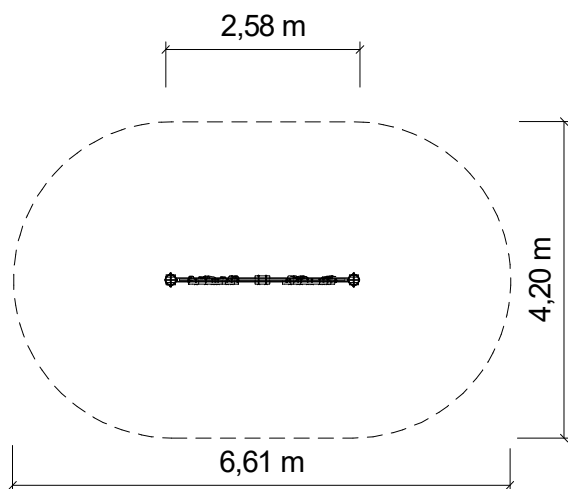

lezení

setkávání

Lezecká stěna pro děti od 5 let. Zařízení je vhodné na frekventovaná veřejná dětská hřiště. Vzdálenost sloupů 2,5 m. Barevné provedení lan a plastových doplňků nemusí odpovídat vyobrazení, pokud není konkrétní požadavek definován při objednání.

Materiály:

Sloupy průměru 140 mm z přírodní mimostředové douglaskové kulatiny. Sloupy shora opatřeny plastovým kloboukem, variantně nerezovým. Rozpěrka sloupů z nerezové trubky průměru 50 mm. Lezecká stěna z voděodolné překližky 21 mm. Spojovací materiál nerezový a pozinkovaný. Kotvení sloupů zároveň pozinkovanou ocelovou botkou v betonové patce.

Certifikováno dle ČSN EN 1176

Vyrobeno v ČR

TECHNICKÉ ÚDAJE

-  Katalogové číslo
24 6002 0022
-  Rozměry zařízení (d x š x v)
2,6 x 0,2 x 2,4 m
-  Max. výška pádu
2,2 m
-  Povrch tlumící pád
dle ČSN EN 1176
-  Min. potřebná plocha
6,6 x 4,2 m
-  Věková skupina
od 5 let

Měřítko 1:100