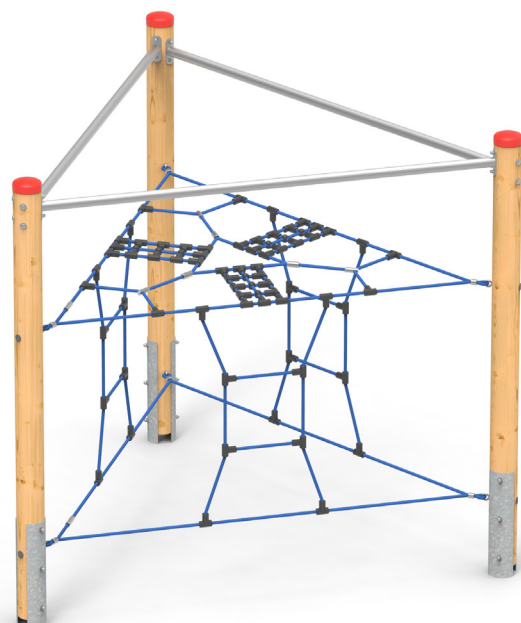

lezení

balancování

setkávání

Lanový herní prvek pro děti od 5 let. Zařízení je vhodné na frekventovaná veřejná dětská hřiště. Vzdálenost sloupů 2,5 m. Barevné provedení lan a plastových doplňků nemusí odpovídat vyobrazení, pokud není konkrétní požadavek definován při objednání.

Materiály:

Sloupy průměru 140 mm z přírodní mi-mostředové douglaskové kulatiny. Sloupy shora opatřeny plastovým kloboučkem, variantně nerezovým. Rozpěrka sloupů z nerezové trubky průměru 50 mm. Lanové prvky a sítě z lan HERKULES 16 a 18 mm s ocelovým jádrem. Plastové doplňky lanových prvků a spojovací prvky sítí z polyetylénu nebo přírodního hliníku. Spojovací materiál nerezový a pozinkovaný. Kotvení sloupů žárově pozinkovanou ocelovou botkou v betonové patce.

Certifikováno dle ČSN EN 1176

Vyrobeno v ČR

TECHNICKÉ ÚDAJE

- Katalogové číslo
24 6002 0019
- Rozměry zařízení (d x š x v)
2,6 x 2,6 x 2,4 m
- Max. výška pádu
2,2 m
- Povrch tlumící pád
dle ČSN EN 1176
- Min. potřebná plocha
6,4 x 6,4 m
- Věková skupina
od 5 let

Měřítko 1:100