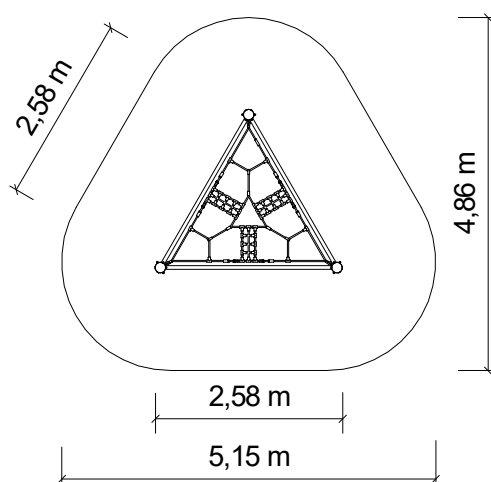

lezení

balancování

setkávání

Lanový herní prvek pro děti od 5 let. Zařízení je vhodné na frekventovaná veřejná dětská hřiště. Vzdálenost sloupů 2,5 m. Barevné provedení lan a plastových doplňků nemusí odpovídat vyobrazení, pokud není konkrétní požadavek definován při objednání.

Materiály:

Sloupy průměru 140 mm z přírodní mi-mostředové douglaskové kulatiny. Sloupy shora opatřeny plastovým kloboučkem, variantně nerezovým. Rozpěrka sloupů z nerezové trubky průměru 50 mm. Lanové prvky a sítě z lan HERKULES 16 a 18 mm s ocelovým jádrem. Plastové doplňky lanových prvků a spojovací prvky sítí z polyetylénu nebo přírodního hliníku. Spojovací materiál nerezový a pozinkovaný. Kotvení sloupů žárově pozinkovanou ocelovou botkou v betonové patce.

Certifikováno dle ČSN EN 1176

Vyrobeno v ČR

TECHNICKÉ ÚDAJE

- Katalogové číslo
24 6002 0019
- Rozměry zařízení (d x š x v)
2,6 x 2,6 x 2,4 m
- Max. výška pádu
2,2 m
- Povrch tlumící pád
dle ČSN EN 1176
- Min. potřebná plocha
6,4 x 6,4 m
- Věková skupina
od 5 let

Měřítko 1:100