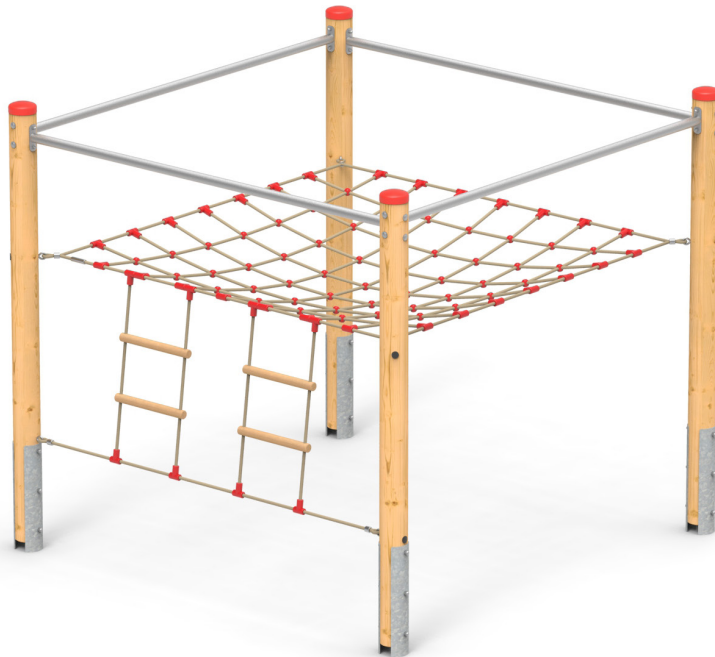

Velký lanový park WOOD / Terasa

lezení

balancování

setkávání

Lanový herní prvek pro děti od 5 let. Zařízení je vhodné na frekventovaná veřejná dětská hřiště. Vzdálenost sloupů 2,5 m. Barevné provedení lan a plastových doplňků nemusí odpovídat vyobrazení, pokud není konkrétní požadavek definován při objednání.

Materiály:

Sloupy průměru 140 mm z přírodní mi-mostředové douglasky. Sloupy shora opatřeny plastovým kloboukem, variantně nerezovým. Rozpěrka sloupů z nerezové trubky průměru 50 mm. Lanové prvky a sítě z lan HERKULES 16 a 18 mm s ocelovým jádrem. Plastové doplňky lanových prvků a spojovací prvky sítě z polyetylenu nebo přírodního hliníku. Spojovací materiál nerezový a pozinkovaný. Kotvení sloupů žárově pozinkovanou ocelovou botkou v betonové patce.

Certifikováno
dle ČSN EN 1176

Vyrobeno
v ČR

TECHNICKÉ ÚDAJE

- Katalogové číslo
24 6002 0015
- Rozměry zařízení (d x š x v)
2,6 x 2,6 x 2,4 m
- Max. výška pádu
2,2 m
- Povrch tlumící pád
dle ČSN EN 1176
- Min. potřebná plocha
5,5 x 5,5 m
- Věková skupina
od 5 let