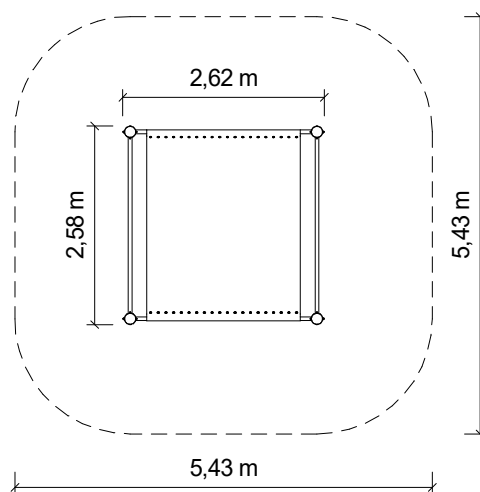

TECHNICKÉ ÚDAJE

- ••• Katalogové číslo
  24 6001 0014
- Rozměry zařízení (d x š x v)
  2,6 x 2,6 x 1,2 m
- Max. výška pádu
  1 m
- Povrch tlumící pád
  trávník vyhovuje
- Min. potřebná plocha
  5,4 x 5,4 m
- Věková skupina
  od 3 let

Certifikováno
dle ČSN EN 1176

Vyrobeno
v ČR