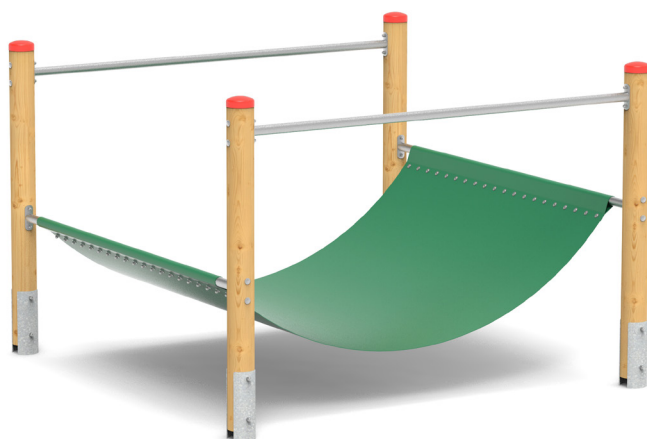

Lanový herní prvek pro děti od 3 do 8 let. Výška pádu do 1 m umožňuje provozovat zařízení na trávníku. Zařízení je vhodné na veřejná dětská hřiště i do mateřských škol. Vzdálenost sloupů 2,5 m.

### Materiály:

Sloupy o průměru 140 mm z přírodní mimostředové douglasky. Plocha lehátka z vysoce odolného, zdravotně nezávadného PVC pásu. Veškerý spojovací materiál z nerezové oceli. Kotvení sloupů žárově pozinkovanou ocelovou botkou v betonové patce.

### TECHNICKÉ ÚDAJE

- Katalogové číslo  
24 6001 0014
- Rozměry zařízení (d x š x v)  
2,6 x 2,6 x 1,2 m
- Max. výška pádu  
1 m
- Povrch tlumící pád  
trávník vyhovuje
- Min. potřebná plocha  
5,4 x 5,4 m
- Věková skupina  
od 3 let