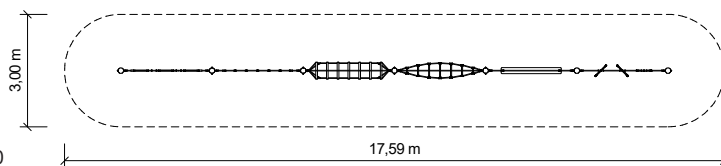

Malý lanový park WOOD / Kombinace Písničky

balancování

točení

lezení

setkávání

vhodné
na trávník

Certifikováno
dle ČSN EN 1176

Vyrobeno
v ČR

TECHNICKÉ ÚDAJE

-  Katalogové číslo
24 6101 0029
-  Rozměry zařízení (d x š x v)
14,8 x 0,4 x 1,4 m
-  Max. výška pádu
0,9 m
-  Povrch tlumící pád
trávník vyhovuje
-  Min. potřebná plocha
17,6 x 3,0 m
-  Věková skupina
od 3 let

Měřítko 1:200

Lanový herní prvek pro děti od 3 do 8 let. Výška pádu do 1 m umožňuje provozovat zařízení na trávníku. Zařízení je vhodné na veřejná dětská hřiště i do mateřských škol. Vzdálenost sloupů 2,5 m. Barevné provedení lan a plastových doplňků nemusí odpovídat vyobrazení, pokud není konkrétní požadavek definován při objednání.

Materiály:

Sloupy (průměr 140 mm) z přírodní mimostředové douglasky. Sloupy shora opatřeny plastovým kloboukem. Lanové prvky a sítě z lan HERKULES 16 a 18 mm s ocelovým jádrem. Plastové doplňky lanových prvků a spojovací prvky sítí z polyetylénu nebo přírodního hliníku. Spojovací materiál nerezový a pozinkovaný. Kotvení sloupů žárově pozinkovanou ocelovou botkou v betonové patce.