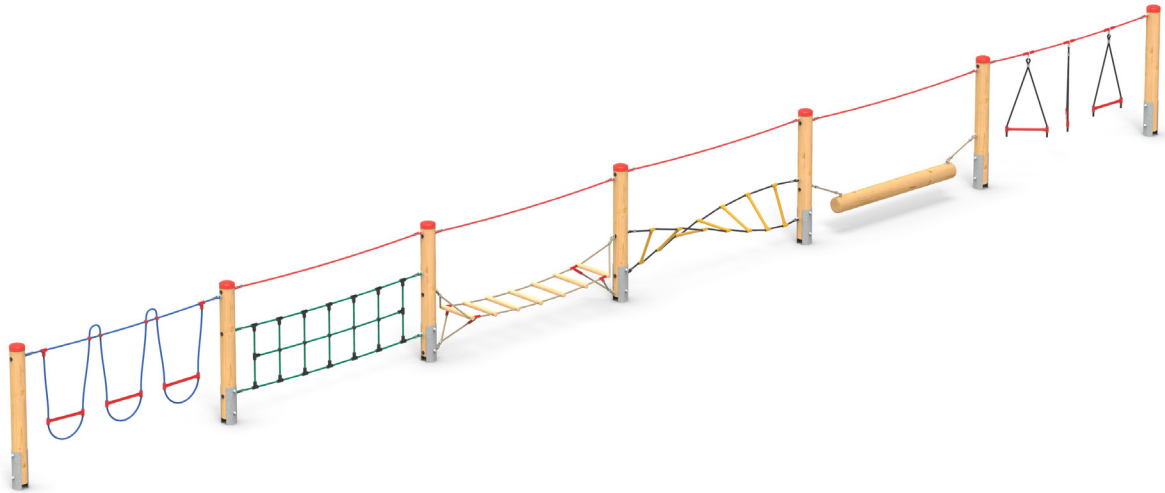

Malý lanový park WOOD / Kombinace Písničky

balancování

točení

lezení

setkávání

vhodné
na trávník

Certifikováno
dle ČSN EN 1176

Vyrobeno
v ČR

TECHNICKÉ ÚDAJE

-  Katalogové číslo
24 6101 0029
-  Rozměry zařízení (d x š x v)
14,8 x 0,4 x 1,4 m
-  Max. výška pádu
0,9 m
-  Povrch tlumící pád
trávník vyhovuje
-  Min. potřebná plocha
17,6 x 3,0 m
-  Věková skupina
od 3 let

Měřítko 1:200

Lanový herní prvek pro děti od 3 do 8 let. Výška pádu do 1 m umožňuje provozovat zařízení na trávníku. Zařízení je vhodné na veřejná dětská hřiště i do mateřských škol. Vzdálenost sloupů 2,5 m. Barevné provedení lan a plastových doplňků nemusí odpovídat vyobrazení, pokud není konkrétní požadavek definován při objednání.

Materiály:

Sloupy (průměr 140 mm) z přírodní mimostředové douglasky. Sloupy shora opatřeny plastovým kloboukem. Lanové prvky a sítě z lan HERKULES 16 a 18 mm s ocelovým jádrem. Plastové doplňky lanových prvků a spojovací prvky sítí z polyetylénu nebo přírodního hliníku. Spojovací materiál nerezový a pozinkovaný. Kotvení sloupů žárově pozinkovanou ocelovou botkou v betonové patce.