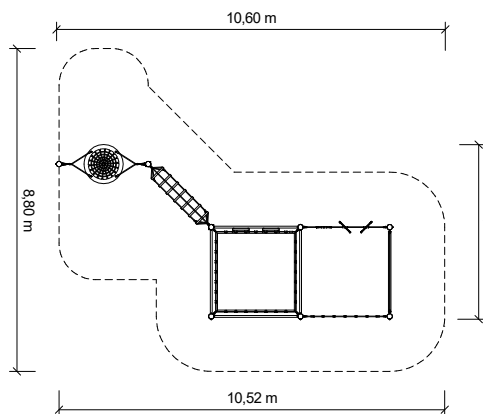

Malý lanový park WOOD / Kombinace Libhošť

balancování

houpání

setkávání

vhodné
na trávník

Certifikováno
dle ČSN EN 1176

Vyrobeno
v ČR

TECHNICKÉ ÚDAJE

- Katalogové číslo
24 6101 0034
- Rozměry zařízení (d x š x v)
9,1 x 4,8 x 2,6 m
- Max. výška pádu
1 m
- Povrch tlumící pád
trávník vyhovuje
- Min. potřebná plocha
10,6 x 8,8 m
- Věková skupina
od 3 let

Měřítko 1:200

Lanový herní prvek pro děti od 3 do 8 let. Výška pádu do 1 m umožňuje provozovat zařízení na trávníku. Zařízení je vhodné na veřejná dětská hřiště i do mateřských škol. Vzdálenost sloupů 2,5 m. Barevné provedení lan a plastových doplňků nemusí odpovídat vyobrazení, pokud není konkrétní požadavek definován při objednání.

Materiály:

Sloupy (průměr 140 mm) z přírodní mimostředové douglasky. Sloupy shora opatřeny plastovým kloboukem. Lanové prvky a sítě z lan HERKULES 16 a 18 mm s ocelovým jádrem. Plastové doplňky lanových prvků a spojovací prvky sítí z polyetylénu nebo přírodního hliníku. Spojovací materiál nerezový a pozinkovaný. Kotvení sloupů žárově pozinkovanou ocelovou botkou v betonové patce.