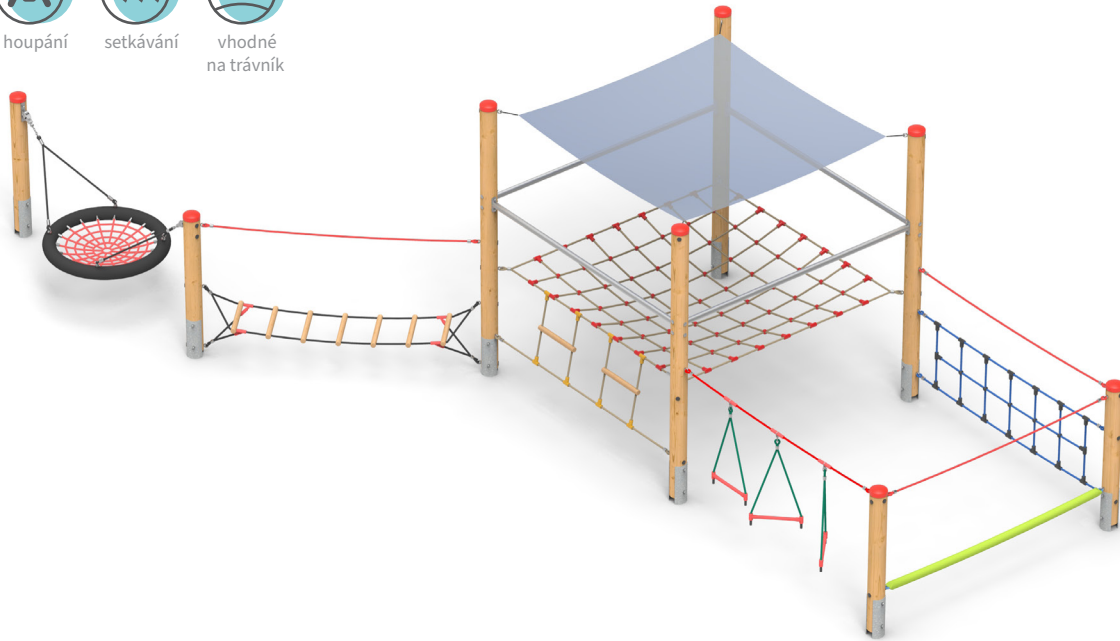

Malý lanový park WOOD / Kombinace Libhošť

balancování

houpání

setkávání

vhodné
na trávník

Certifikováno
dle ČSN EN 1176

Vyrobeno
v ČR

TECHNICKÉ ÚDAJE

- Katalogové číslo
24 6101 0034
- Rozměry zařízení (d x š x v)
9,1 x 4,8 x 2,6 m
- Max. výška pádu
1 m
- Povrch tlumící pád
trávník vyhovuje
- Min. potřebná plocha
10,6 x 8,8 m
- Věková skupina
od 3 let

Měřítko 1:200

Lanový herní prvek pro děti od 3 do 8 let. Výška pádu do 1 m umožňuje provozovat zařízení na trávníku. Zařízení je vhodné na veřejná dětská hřiště i do mateřských škol. Vzdálenost sloupů 2,5 m. Barevné provedení lan a plastových doplňků nemusí odpovídat vyobrazení, pokud není konkrétní požadavek definován při objednání.

Materiály:

Sloupy (průměr 140 mm) z přírodní mimostředové douglasky. Sloupy shora opatřeny plastovým kloboukem. Lanové prvky a sítě z lan HERKULES 16 a 18 mm s ocelovým jádrem. Plastové doplňky lanových prvků a spojovací prvky sítí z polyetylénu nebo přírodního hliníku. Spojovací materiál nerezový a pozinkovaný. Kotvení sloupů žárově pozinkovanou ocelovou botkou v betonové patce.