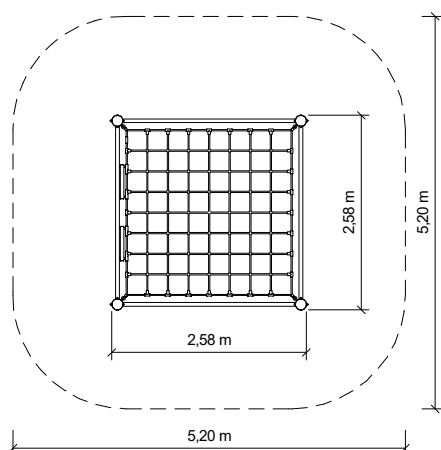

Materiály:

Sloupy průměru 140 mm z přírodní mi-mostředové douglasky. Sloupy shora opatřeny plastovým kloboučkem, případně nerezovým. Lanové prvky a síť z lan HERKULES 16 a 18 mm s ocelovým jádrem. Plastové doplňky lanových prvků a spojovací prvky sítě z polyetylénu nebo přírodního hliníku. Spojovací materiál nerezový a pozinkovaný. Kotvení sloupů žárově pozinkovanou ocelovou botkou v betonové patce.

Certifikováno dle ČSN EN 1176

Vyrobeno v ČR

TECHNICKÉ ÚDAJE

- Katalogové číslo
24 6001 0015
- Rozměry zařízení (d x š x v)
2,6 x 2,6 x 1,2 m
- Max. výška pádu
1 m
- Povrch tlumící pád
trávník vyhovuje
- Min. potřebná plocha
5,2 x 5,2 m
- Věková skupina
od 3 let

Měřítko 1:100