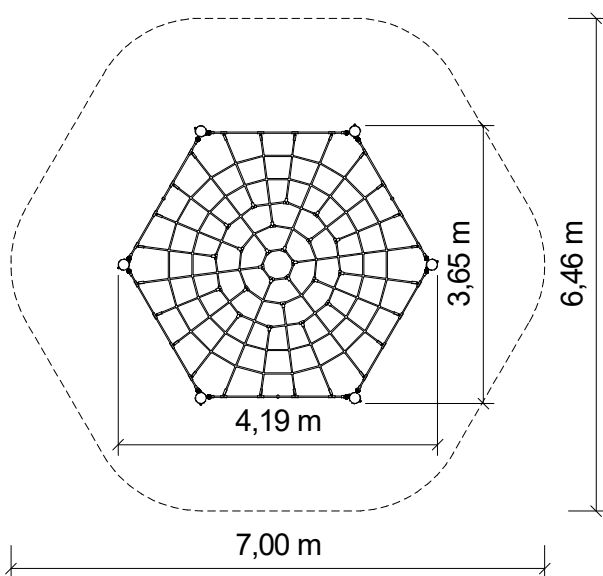

Materiály:

Sloupy průměru 140 mm z přírodní mi-mostředové douglasky. Sloupy shora opatřeny plastovým kloboukem, variantně nerezovým. Lanové prvky a síť z lan HERKULES 16 a 18 mm s ocelovým jádrem. Plastové doplňky lanových prvků a spojovací prvky sítě z polyetylénu nebo přírodního hliníku. Spojovací materiál nerezový a pozinkovaný. Kotvení sloupů žárově pozinkovanou ocelovou botkou v betonové patce.

Certifikováno dle ČSN EN 1176

Vyrobeno v ČR

TECHNICKÉ ÚDAJE

-  Katalogové číslo
24 6001 0013
-  Rozměry zařízení (d x š x v)
4,2 x 3,7 x 1,3 m
-  Max. výška pádu
1 m
-  Povrch tlumící pád
trávník vyhovuje
-  Min. potřebná plocha
6,5 x 7 m
-  Věková skupina
od 3 let

Měřítko 1:100