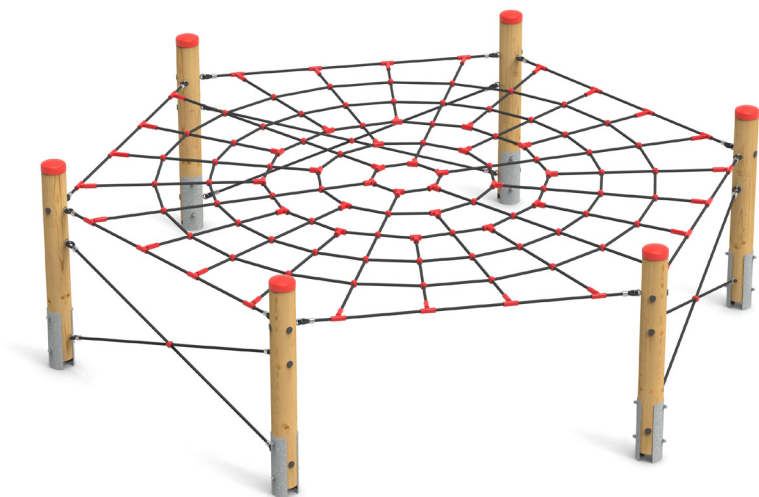

Lanový herní prvek pro děti od 3 do 8 let. Výška pádu do 1 m umožňuje provozovat zařízení na trávníku. Zařízení je vhodné na veřejná dětská hřiště i do mateřských škol. Barevné provedení lan a plastových doplňků nemusí odpovídat vyobrazení, pokud není konkrétní požadavek definován při objednání.

Materiály:

Sloupy průměru 140 mm z přírodní mi-mostředové douglasky. Sloupy shora opatřeny plastovým kloboukem, variantně nerezovým. Lanové prvky a síť z lan HERKULES 16 a 18 mm s ocelovým jádrem. Plastové doplňky lanových prvků a spojovací prvky sítě z polyetylénu nebo přírodního hliníku. Spojovací materiál nerezový a pozinkovaný. Kotvení sloupů žárově pozinkovanou ocelovou botkou v betonové patce.

Certifikováno dle ČSN EN 1176

Vyrobeno v ČR

TECHNICKÉ ÚDAJE

-  Katalogové číslo
24 6001 0013
-  Rozměry zařízení (d x š x v)
4,2 x 3,7 x 1,3 m
-  Max. výška pádu
1 m
-  Povrch tlumící pád
trávník vyhovuje
-  Min. potřebná plocha
6,5 x 7 m
-  Věková skupina
od 3 let

Měřítko 1:100