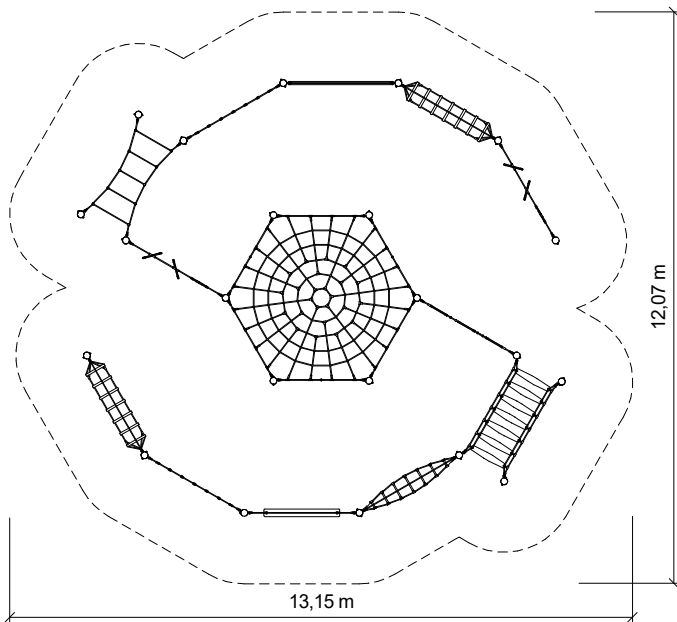

Malý lanový park WOOD / Kombinace Spirála

lezení

balancování

točení

houpání

setkávání

vhodné
na trávník

Lanový herní prvek pro děti od 3 do 8 let. Výška pádu do 1 m umožňuje provozovat zařízení na trávníku. Zařízení je vhodné na veřejná dětská hřiště i do mateřských škol. Vzdálenost sloupů 2,5 m. Barevné provedení lan a plastových doplňků nemusí odpovídat vyobrazení, pokud není konkrétní požadavek definován při objednání.

Materiály:

Sloupy průměru 140 mm z přírodní mimostředové douglasky. Sloupy shora opatřeny plastovým kloboukem, variantně nerezovým. Hrazda z nerezové trubky průměru 35 mm. Lanové prvky a sítě z lan HERKULES 16 a 18 mm s ocelovým jádrem. Plastové doplňky lanových prvků a spojovací prvky sítě z polyetylénu nebo přírodního hliníku. Spojovací materiál nerezový a pozinkovaný. Kotvení sloupů žárově pozinkovanou ocelovou botkou v betonové patce.

Měřítko 1:200

TECHNICKÉ ÚDAJE

- Katalogové číslo
24 6101 0039
- Rozměry zařízení (d x š x v)
10,3 x 9,2 x 1,4 m
- Max. výška pádu
1 m
- Povrch tlumící pád
trávník vyhovuje
- Min. potřebná plocha
13,2 x 12,1 m
- Věková skupina
od 3 let