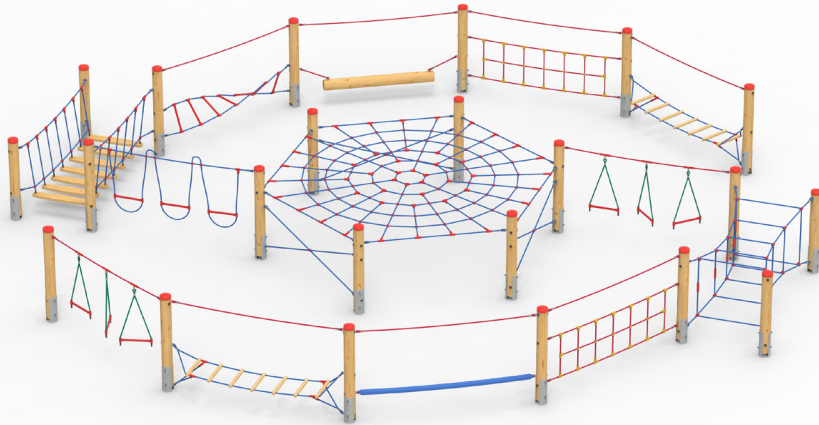

Malý lanový park WOOD / Kombinace Spirála

lezení

balancování

točení

houpání

setkávání

vhodné
na trávník

Lanový herní prvek pro děti od 3 do 8 let. Výška pádu do 1 m umožňuje provozovat zařízení na trávníku. Zařízení je vhodné na veřejná dětská hřiště i do mateřských škol. Vzdálenost sloupů 2,5 m. Barevné provedení lan a plastových doplňků nemusí odpovídat vyobrazení, pokud není konkrétní požadavek definován při objednání.

Materiály:

Sloupy průměru 140 mm z přírodní mimostředové douglasky. Sloupy shora opatřeny plastovým kloboukem, variantně nerezovým. Hrazda z nerezové trubky průměru 35 mm. Lanové prvky a sítě z lan HERKULES 16 a 18 mm s ocelovým jádrem. Plastové doplňky lanových prvků a spojovací prvky sítě z polyetylénu nebo přírodního hliníku. Spojovací materiál nerezový a pozinkovaný. Kotvení sloupů žárově pozinkovanou ocelovou botkou v betonové patce.

Měřítko 1:200

TECHNICKÉ ÚDAJE

- Katalogové číslo
24 6101 0039
- Rozměry zařízení (d x š x v)
10,3 x 9,2 x 1,4 m
- Max. výška pádu
1 m
- Povrch tlumící pád
trávník vyhovuje
- Min. potřebná plocha
13,2 x 12,1 m
- Věková skupina
od 3 let