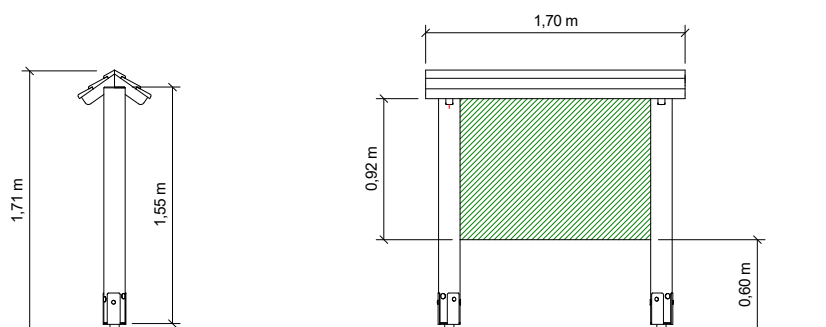

Rozměry zařízení (d x š x v)
170 x 40 x 171 cm

Materiály
**dřevěné části z přírodní douglasky, profi-
lovaná střešní deska, plocha ke kreslení z HPL
desky, žárově pozinkované kotevní prvky**

Přípevnění
zabetonováním

Měřítko 1:50