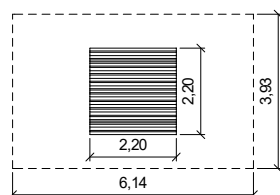

TECHNICKÉ ÚDAJE

- ••• Katalogové číslo
  14 1520 0002
- Rozměry zařízení (d x š x v)
  2,2 x 2,2 x 2 m
- Max. výška pádu
  2 m
- Povrch tlumící pád
  dle ČSN EN 1176
- Min. potřebná plocha
  6,1 x 3,9 m
- Věková skupina
  od 5 let

Certifikováno
dle ČSN EN 1176

Vyrobeno
v ČR