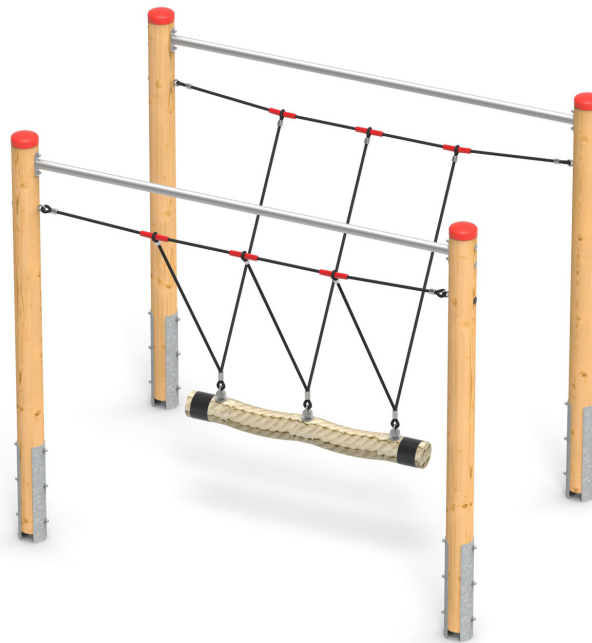

# Velký lanový park WOOD / Beranidlo

houpání

setkávání

Certifikováno  
dle ČSN EN 1176

Vyrobeno  
v ČR

## TECHNICKÉ ÚDAJE

-  Katalogové číslo  
**24 6002 0007**
-  Rozměry zařízení (d x š x v)  
**2,6 x 1,7 x 2,4 m**
-  Max. výška pádu  
**1,2 m**
-  Povrch tlumící pád  
**dle ČSN EN 1176**
-  Min. potřebná plocha  
**6,5 x 2,3 m**
-  Věková skupina  
**od 5 let**

Měřítko 1:100

**Lanový herní prvek pro děti od 5 let. Zařízení je vhodné na frekventovaná veřejná dětská hřiště. Barevné provedení lan a plastových doplňků nemusí odpovídat vyobrazení, pokud není konkrétní požadavek definován při objednání.**

### Materiály:

Sloupy průměru 140 mm z mimostředové douglaskové kulatiny. Sloupy shora opatřeny plastovým kloboukem, variantně nerezovým. Rozpěrka sloupů z nerezové trubky průměru 50 mm. Lanové prvky lana HERKULES 16 mm s ocelovým jádrem. Plastové doplňky lanových prvků a spojovací prvky sítí z polyetylénu nebo přírodního hliníku. Sedák „beranidlo“ z polypropylénu o průřezu 140 x 140 mm a délce 1,35 m. Spojovací materiál nerezový a pozinkovaný. Kotvení sloupů žárově pozinkovanou ocelovou botkou v betonové patce.