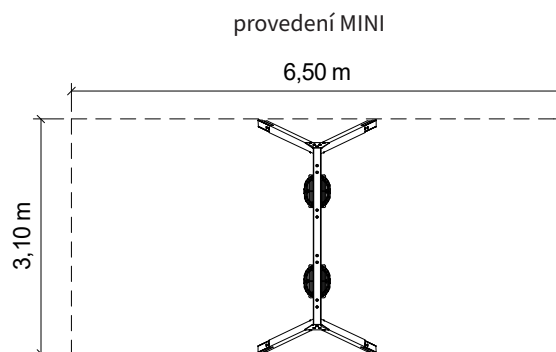

Měřítko 1:100

Pohybové hry

Právo na změny vyhrazeno.