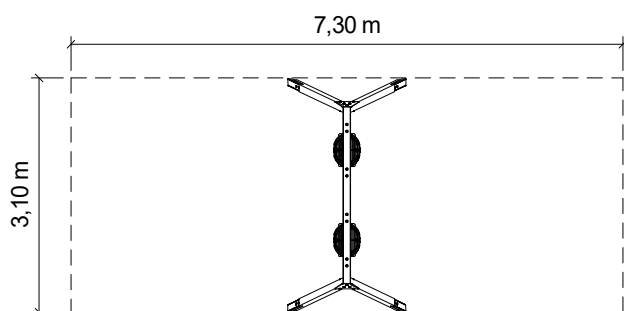

Měřítko 1:100

Pohybové hry

Právo na změny vyhrazeno.