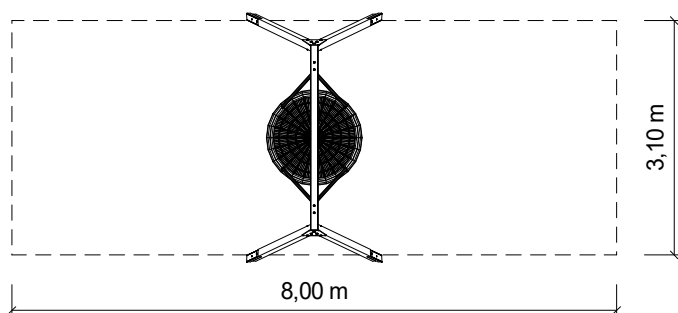

Houpačka KVADRA ptačí hnízdo

houpání

pro všechny

Certifikováno
dle ČSN EN 1176

Vyrobeno
v ČR

TECHNICKÉ ÚDAJE

- Katalogové číslo
22 0000 1032
- Rozměry zařízení (d x š x v)
3,3 x 1,8 x 2,4 m
- Max. výška pádu
2 m
- Povrch tlumící pád
dle ČSN EN 1176
- Min. potřebná plocha
8 x 3,1 m
- Věková skupina
od 4 let

Měřítko 1:200

Materiály:

Sloupy z mimostředových douglaskových hranolů. Žárově pozinkovaný ocelový překlad houpačky z profilu 100x100 mm a kotevní botky profilu U, barevná úprava práškovým lakováním. Kruhový sedák „ptačí hnízdo“ průměru 120 cm s lanovým výpletem, obvod opatřen lanovou omotávkou tlumící náraz. Závěsy a řetězy z nerezové oceli. Kotvení zabetonováním botek.