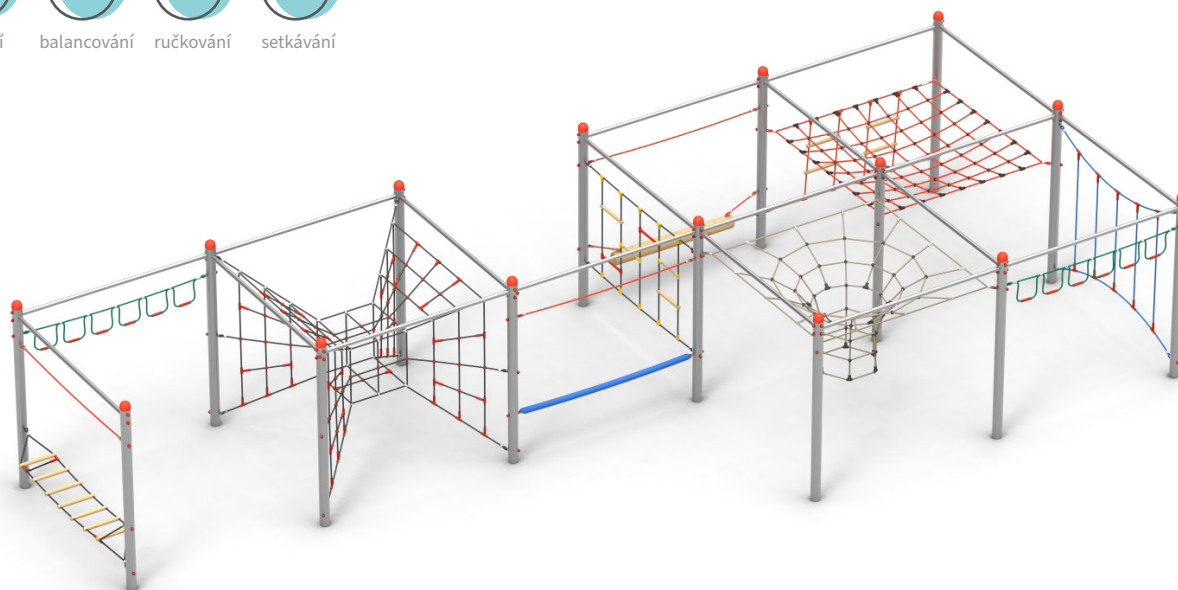

lezení

balancování

ručkování

setkávání

Certifikováno
dle ČSN EN 1176

Vyrobeno
v ČR

TECHNICKÉ ÚDAJE

-  Katalogové číslo
24 5102 0006
-  Rozměry zařízení (d x š x v)
12,3 x 5 x 2,4
-  Max. výška pádu
2,2 m
-  Povrch tlumící pád
dle ČSN EN 1176
-  Min. potřebná plocha
15,2 x 8,8 m
-  Věková skupina
od 5 let

Měřítko 1:200

Lanový herní prvek pro děti od 5 let. Zařízení je vhodné na frekventovaná veřejná dětská hřiště. Vzdálenost sloupů 2,5 m. Barevné provedení lan a plastových doplňků nemusí odpovídat vyobrazení, pokud není konkrétní požadavek definován při objednání.

Materiály:

Sloupy z nerezových trubek průměru 114 mm shora zakryté plastovým kloboukem. Rozpěrka sloupů z nerezové trubky průměru 50 mm. Příčky žebříku z jasanových tyčí. Kláda z douglaskové kulatiny průměru 160 mm. Lanové prvky a sítě z lan HERKULES 16 a 18 mm s ocelovým jádrem. Plastové doplňky lanových prvků a spojovací prvky sítí z polyetylénu nebo přírodního hliníku. Spojovací materiál nerezový. Kotvení zabetonováním sloupů.