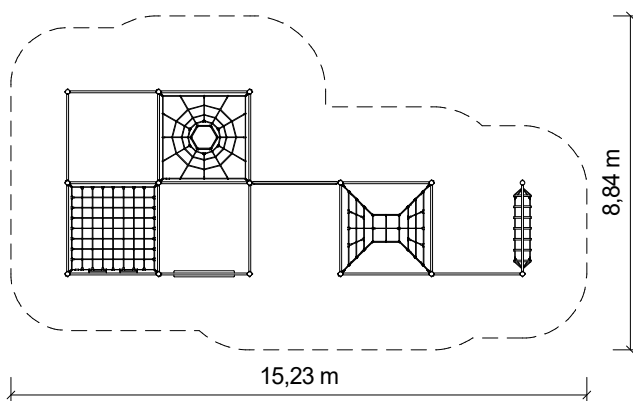

lezení

balancování

ručkování

setkávání

Certifikováno
dle ČSN EN 1176

Vyrobeno
v ČR

TECHNICKÉ ÚDAJE

-  Katalogové číslo
24 5102 0006
-  Rozměry zařízení (d x š x v)
12,3 x 5 x 2,4
-  Max. výška pádu
2,2 m
-  Povrch tlumící pád
dle ČSN EN 1176
-  Min. potřebná plocha
15,2 x 8,8 m
-  Věková skupina
od 5 let

Měřítko 1:200

Lanový herní prvek pro děti od 5 let. Zařízení je vhodné na frekventovaná veřejná dětská hřiště. Vzdálenost sloupů 2,5 m. Barevné provedení lan a plastových doplňků nemusí odpovídat vyobrazení, pokud není konkrétní požadavek definován při objednání.

Materiály:

Sloupy z nerezových trubek průměru 114 mm shora zakryté plastovým kloboukem. Rozpěrka sloupů z nerezové trubky průměru 50 mm. Příčky žebříku z jasanových tyčí. Kláda z douglaskové kulatiny průměru 160 mm. Lanové prvky a sítě z lan HERKULES 16 a 18 mm s ocelovým jádrem. Plastové doplňky lanových prvků a spojovací prvky sítí z polyetylénu nebo přírodního hliníku. Spojovací materiál nerezový. Kotvení zabetonováním sloupů.