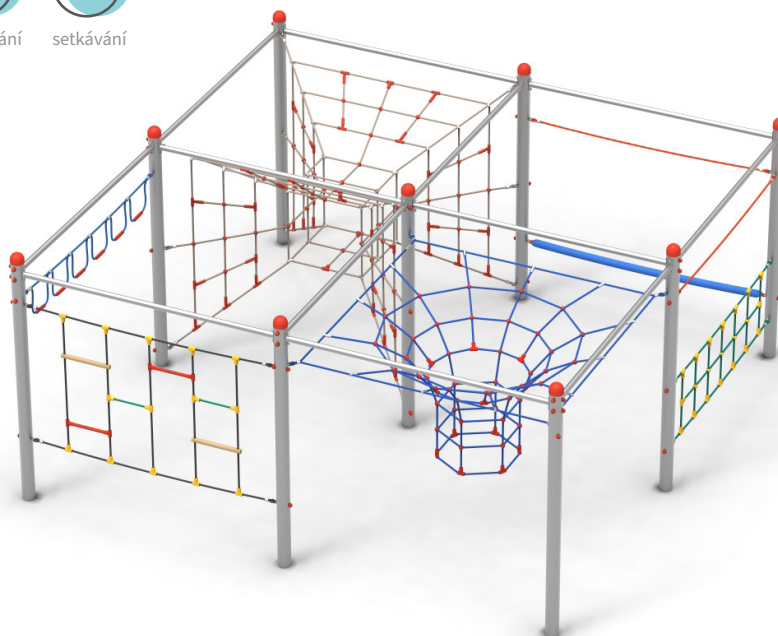

lezení

balancování

ručkování

setkávání

Certifikováno
dle ČSN EN 1176

Vyrobeno
v ČR

TECHNICKÉ ÚDAJE

-  Katalogové číslo
24 5102 0002
-  Rozměry zařízení (d x š x v)
5 x 5 x 2,4
-  Max. výška pádu
2,2 m
-  Povrch tlumící pád
dle ČSN EN 1176
-  Min. potřebná plocha
8,8 x 8,8 m
-  Věková skupina
od 5 let

Měřítko 1:200

Lanový herní prvek pro děti od 5 let. Zařízení je vhodné na frekventovaná veřejná dětská hřiště. Vzdálenost sloupů 2,5 m. Barevné provedení lan a plastových doplňků nemusí odpovídat vyobrazení, pokud není konkrétní požadavek definován při objednání.

Materiály:

Sloupy z nerezových trubek průměru 114 mm shora zakryté plastovým kloboukem. Rozpěrka sloupů z nerezové trubky průměru 50 mm. Lanové prvky a síť z lan HERKULES 16 a 18 mm s ocelovým jádrem. Plastové doplňky lanových prvků a spojovací prvky sítě z polyetylénu nebo přírodního hliníku. Spojovací materiál nerezový. Kotvení zabetonováním sloupů.