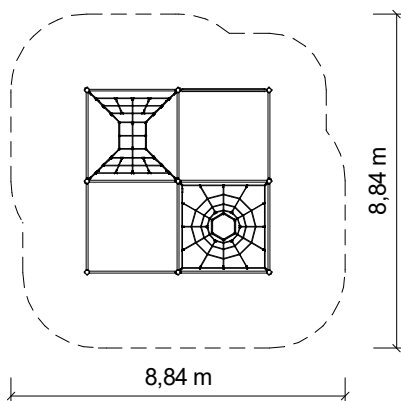

lezení

balancování

ručkování

setkávání

Certifikováno
dle ČSN EN 1176

Vyrobeno
v ČR

TECHNICKÉ ÚDAJE

-  Katalogové číslo
24 5102 0002
-  Rozměry zařízení (d x š x v)
5 x 5 x 2,4
-  Max. výška pádu
2,2 m
-  Povrch tlumící pád
dle ČSN EN 1176
-  Min. potřebná plocha
8,8 x 8,8 m
-  Věková skupina
od 5 let

Měřítko 1:200

Lanový herní prvek pro děti od 5 let. Zařízení je vhodné na frekventovaná veřejná dětská hřiště. Vzdálenost sloupů 2,5 m. Barevné provedení lan a plastových doplňků nemusí odpovídat vyobrazení, pokud není konkrétní požadavek definován při objednání.

Materiály:

Sloupy z nerezových trubek průměru 114 mm shora zakryté plastovým kloboukem. Rozpěrka sloupů z nerezové trubky průměru 50 mm. Lanové prvky a síť z lan HERKULES 16 a 18 mm s ocelovým jádrem. Plastové doplňky lanových prvků a spojovací prvky sítě z polyetylénu nebo přírodního hliníku. Spojovací materiál nerezový. Kotvení zabetonováním sloupů.