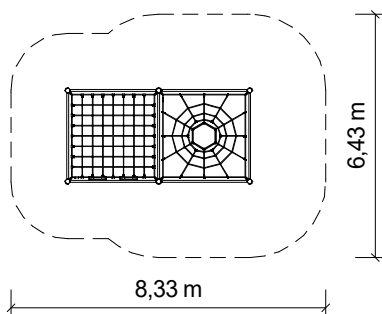

lezení

setkávání

Certifikováno
dle ČSN EN 1176

Vyrobeno
v ČR

TECHNICKÉ ÚDAJE

-  Katalogové číslo
24 5102 0001
-  Rozměry zařízení (d x š x v)
5 x 2,6 x 2,4
-  Max. výška pádu
2,2 m
-  Povrch tlumící pád
dle ČSN EN 1176
-  Min. potřebná plocha
8,3 x 6,4 m
-  Věková skupina
od 5 let

Měřítko 1:200

Lanový herní prvek pro děti od 5 let. Zařízení je vhodné na frekventovaná veřejná dětská hřiště. Vzdálenost sloupů 2,5 m. Barevné provedení lan a plastových doplňků nemusí odpovídat vyobrazení, pokud není konkrétní požadavek definován při objednání.

Materiály:

Sloupy z nerezových trubek průměru 114 mm shora zakryté plastovým kloboukem. Rozpěrka sloupů z nerezové trubky průměru 50 mm. Příčky žebříku z jasanových tyčí. Lanové prvky a síť z lan HERKULES 16 a 18 mm s ocelovým jádrem. Plastové doplňky lanových prvků a spojovací prvky sítí z polyetylénu nebo přírodního hliníku. Spojovací materiál nerezový. Kotvení zabetonováním sloupů.