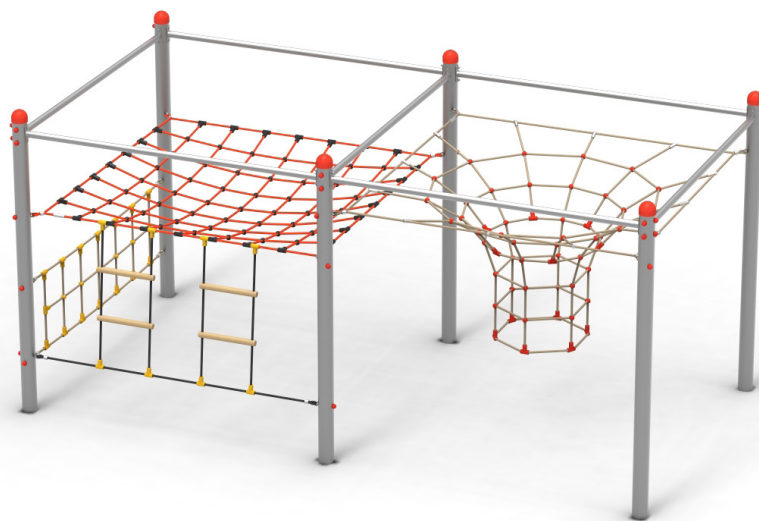

lezení

setkávání

Certifikováno
dle ČSN EN 1176

Vyrobeno
v ČR

TECHNICKÉ ÚDAJE

-  Katalogové číslo
24 5102 0001
-  Rozměry zařízení (d x š x v)
5 x 2,6 x 2,4
-  Max. výška pádu
2,2 m
-  Povrch tlumící pád
dle ČSN EN 1176
-  Min. potřebná plocha
8,3 x 6,4 m
-  Věková skupina
od 5 let

Měřítko 1:200

Lanový herní prvek pro děti od 5 let. Zařízení je vhodné na frekventovaná veřejná dětská hřiště. Vzdálenost sloupů 2,5 m. Barevné provedení lan a plastových doplňků nemusí odpovídat vyobrazení, pokud není konkrétní požadavek definován při objednání.

Materiály:

Sloupy z nerezových trubek průměru 114 mm shora zakryté plastovým kloboukem. Rozpěrka sloupů z nerezové trubky průměru 50 mm. Příčky žebříku z jasanových tyčí. Lanové prvky a síť z lan HERKULES 16 a 18 mm s ocelovým jádrem. Plastové doplňky lanových prvků a spojovací prvky sítí z polyetylénu nebo přírodního hliníku. Spojovací materiál nerezový. Kotvení zabetonováním sloupů.