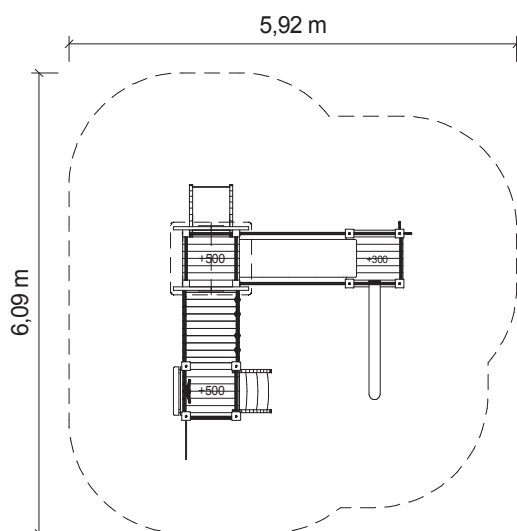

lezení

klouzání

balancování

setkávání

vhodné
na trávník

Certifikováno
dle ČSN EN 1176

Vyrobeno
v ČR

TECHNICKÉ ÚDAJE

- Katalogové číslo
33 2030 0016
 - Rozměry zařízení (d x š x v)
3,6 x 3,2 x 2,5 m
 - Max. výška pádu
0,5 m
 - Povrch tlumící pád
trávník vyhovuje
 - Min. potřebná plocha
6,1 x 5,9 m
 - Věková skupina
od 1,5 roku
-
- lazura na přání

Měřítko 1:100

Materiály:

Dřevěné části z mimostředového severského smrku nebo douglasky. Zábradlí a rámy bariér z pískované nerez. Spojovací materiál nerezový a pozinkovaný. Střeška, vlnka a plošné výplně výstupů a bariér z HPL. Krytky sloupů a kormidlo z PE. Pás mostu z PVC. Kotvení žárově pozinkovanými prvky v betonové patce.