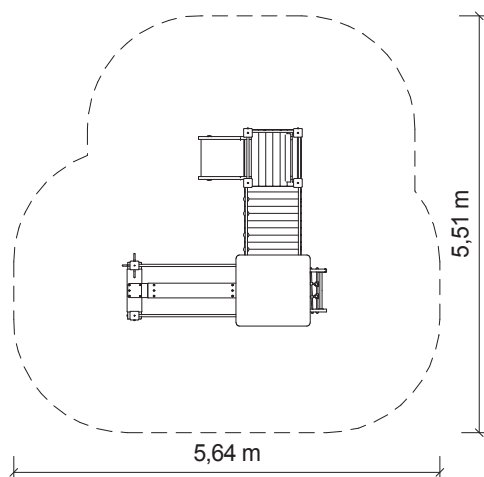

## TECHNICKÉ ÚDAJE

Katalogové číslo  
**33 2020 8004**

Rozměry zařízení (d x š x v)  
**2,7 x 2,6 x 2,1 m**

Max. výška pádu  
**0,5 m**

Povrch tlumící pád  
**trávník vyhovuje**

Min. potřebná plocha  
**5,6 x 5,5 m**

Věková skupina  
**od 1,5 roku**

lazura na přání

Měřítko 1:100