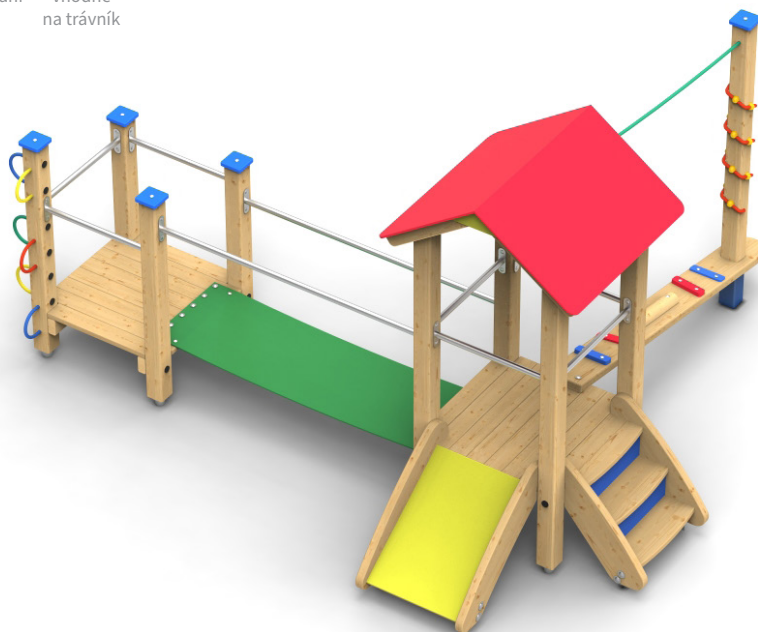

lezení

klouzání

balancování

vhodné
na trávník

Certifikováno
dle ČSN EN 1176

Vyrobeno
v ČR

TECHNICKÉ ÚDAJE

- Katalogové číslo
33 2020 8002
- Rozměry zařízení (d x š x v)
3,5 x 3 x 2 m
- Max. výška pádu
0,5 m
- Povrch tlumící pád
trávník vyhovuje
- Min. potřebná plocha
6,3 x 6 m
- Věková skupina
od 1,5 roku

Měřítko 1:100

Materiály:

Veškeré dřevěné části z mimostředové douglasky. Zábradlí a rámy bariér z pískované nerez. Lana HERKULES 16 mm s ocelovým jádrem. Spojovací materiál nerezový a pozinkovaný. Střeška a plošné výplně výstupů z HPL. Krytky sloupů z PE. Pás mostu z PVC. Kotvení žárově pozinkovanými prvky v betonové patce.