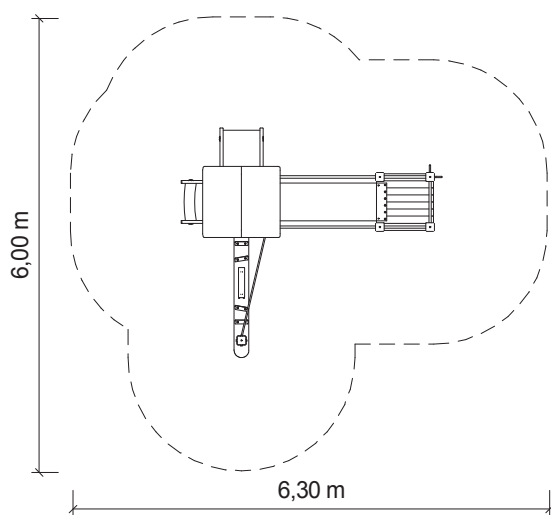

lezení

klouzání

balancování

vhodné
na trávník

Certifikováno
dle ČSN EN 1176

Vyrobeno
v ČR

TECHNICKÉ ÚDAJE

- Katalogové číslo
33 2020 8002
- Rozměry zařízení (d x š x v)
3,5 x 3 x 2 m
- Max. výška pádu
0,5 m
- Povrch tlumící pád
trávník vyhovuje
- Min. potřebná plocha
6,3 x 6 m
- Věková skupina
od 1,5 roku

Měřítko 1:100

Materiály:

Veškeré dřevěné části z mimostředové douglasky. Zábradlí a rámy bariér z pískované nerez. Lana HERKULES 16 mm s ocelovým jádrem. Spojovací materiál nerezový a pozinkovaný. Střeška a plošné výplně výstupů z HPL. Krytky sloupů z PE. Pás mostu z PVC. Kotvení žárově pozinkovanými prvky v betonové patce.