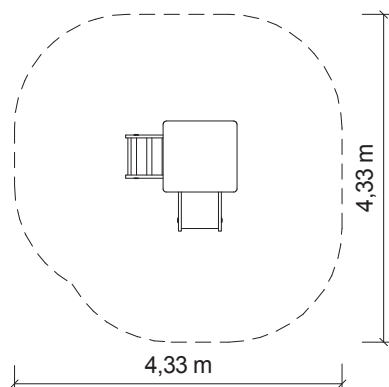

## TECHNICKÉ ÚDAJE

-  Katalogové číslo  
**33 2010 8004**
  -  Rozměry zařízení (d x š x v)  
**1,5 x 1,5 x 2,1 m**
  -  Max. výška pádu  
**0,5 m**
  -  Povrch tlumící pád  
**trávník vyhovuje**
  -  Min. potřebná plocha  
**4,3 x 4,3 m**
  -  Věková skupina  
**od 1,5 roku**
- 
-  lazura na přání

Měřítko 1:100