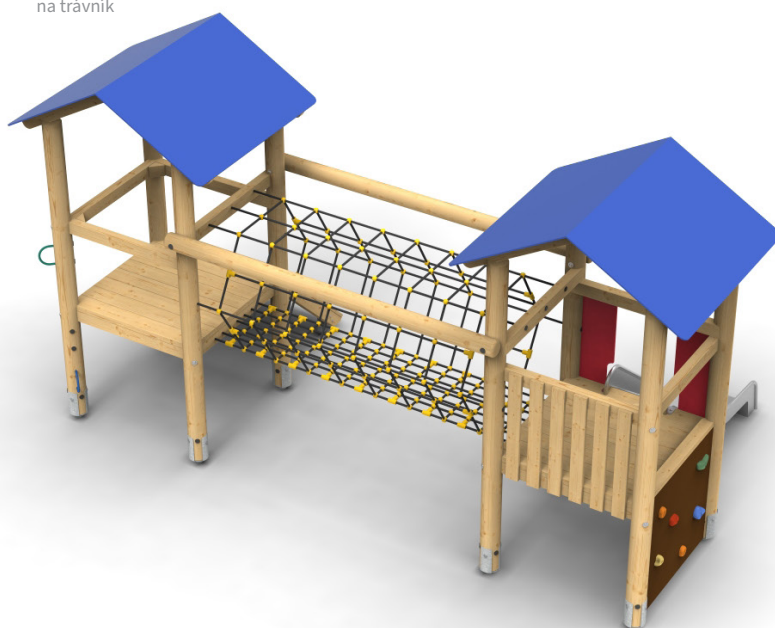

lezení

klouzání

setkávání

vhodné  
na trávník

Certifikováno  
dle ČSN EN 1176

Vyrobeno  
v ČR

## TECHNICKÉ ÚDAJE

-  Katalogové číslo  
**31 2020 8053**
-  Rozměry zařízení (d x š x v)  
**5,2 x 2,9 x 2,9 m**
-  Max. výška pádu  
**1 m**
-  Povrch tlumící pád  
**trávník vyhovuje**
-  Min. potřebná plocha  
**7,6 x 5,1 m**
-  Věková skupina  
**od 3 let**

Měřítko 1:200

### Materiály:

Všechny dřevěné části z mimostředové douglasky. Lanové prvky a síť z lan HERKULES 16 mm s ocelovým jádrem. Spojovací prvky sítě z PE. Spojovací materiál nerezový a pozinkovaný. Střechy a výplň u skluzavky z HPL. Plocha lezecké stěny z voděodolné překližky. Skluzavka nerezová, alternativně laminátová. Kotvení žárově pozinkovanými prvky v betonové patce.