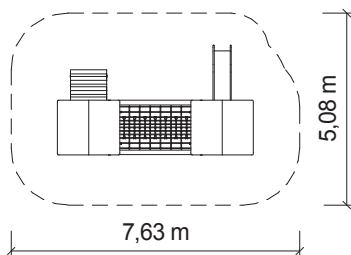

## TECHNICKÉ ÚDAJE

-  Katalogové číslo  
**31 2020 8053**
-  Rozměry zařízení (d x š x v)  
**5,2 x 2,9 x 2,9 m**
-  Max. výška pádu  
**1 m**
-  Povrch tlumící pád  
**trávník vyhovuje**
-  Min. potřebná plocha  
**7,6 x 5,1 m**
-  Věková skupina  
**od 3 let**

Měřítko 1:200