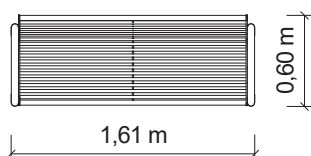

# Lavice TAUBER s / bez opěradla

Vyrobeno  
v ČR

Měřítko 1:50

## TECHNICKÉ ÚDAJE

Katalogové číslo  
**50 1111 0010**

Rozměry zařízení (d x š x v)  
**161 x 60 x 82 cm**

Materiály  
**nerezová konstrukce s pískovaným povrchem**

Přípevnění  
**příšroubováním k zabetonovaným kotvám**