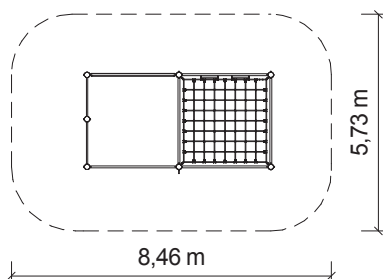

lezení

balancování

ručkování

cvičení

setkávání

Měřítko 1:200

Lanový herní prvek pro děti od 5 let. Zařízení je vhodné na frekventovaná veřejná dětská hřiště. Vzdálenost sloupů 2,5 m. Barevné provedení lan a plastových doplňků nemusí odpovídat vyobrazení, pokud není konkrétní požadavek definován při objednání.

Materiály:

Sloupy průměru 140 mm z mimostředové smrkové kulatiny. Ochrana dřeva tlakovou impregnací. Sloupy shora opatřeny plastovým kloboučkem. Rozpěrka sloupů z nerezové trubky průměru 50 mm. Žebřiny a hrazda z nerezových trubek průměru 35 mm. Lanové prvky a sítě z lan HERKULES 16 a 18 mm s ocelovým jádrem. Plastové doplňky lanových prvků a spojovací prvky sítě z polyetylénu nebo přírodního hliníku. Spojovací materiál nerezový a pozinkovaný. Kotvení sloupů žárově pozinkovanou ocelovou botkou v betonové patce.

TECHNICKÉ ÚDAJE

-  Katalogové číslo
24 6102 0006
-  Rozměry zařízení (d x š x v)
5 x 2,6 x 2,4
-  Max. výška pádu
2,2 m
-  Povrch tlumící pád
dle ČSN EN 1176
-  Min. potřebná plocha
8,5 x 5,7 m
-  Věková skupina
od 5 let