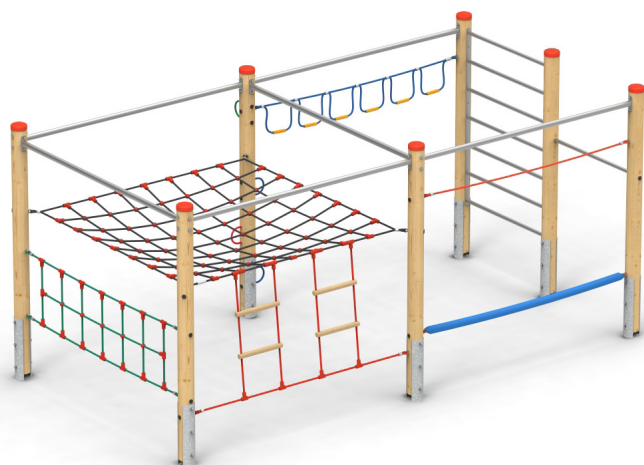

lezení

balancování

ručkování

cvičení

setkávání

Měřítko 1:200

Lanový herní prvek pro děti od 5 let. Zařízení je vhodné na frekventovaná veřejná dětská hřiště. Vzdálenost sloupů 2,5 m. Barevné provedení lan a plastových doplňků nemusí odpovídat vyobrazení, pokud není konkrétní požadavek definován při objednání.

Materiály:

Sloupy průměru 140 mm z mimostředové smrkové kulatiny. Ochrana dřeva tlakovou impregnací. Sloupy shora opatřeny plastovým kloboučkem. Rozpěrka sloupů z nerezové trubky průměru 50 mm. Žebřiny a hrazda z nerezových trubek průměru 35 mm. Lanové prvky a sítě z lan HERKULES 16 a 18 mm s ocelovým jádrem. Plastové doplňky lanových prvků a spojovací prvky sítě z polyetylénu nebo přírodního hliníku. Spojovací materiál nerezový a pozinkovaný. Kotvení sloupů žárově pozinkovanou ocelovou botkou v betonové patce.

TECHNICKÉ ÚDAJE

-  Katalogové číslo
24 6102 0006
-  Rozměry zařízení (d x š x v)
5 x 2,6 x 2,4
-  Max. výška pádu
2,2 m
-  Povrch tlumící pád
dle ČSN EN 1176
-  Min. potřebná plocha
8,5 x 5,7 m
-  Věková skupina
od 5 let