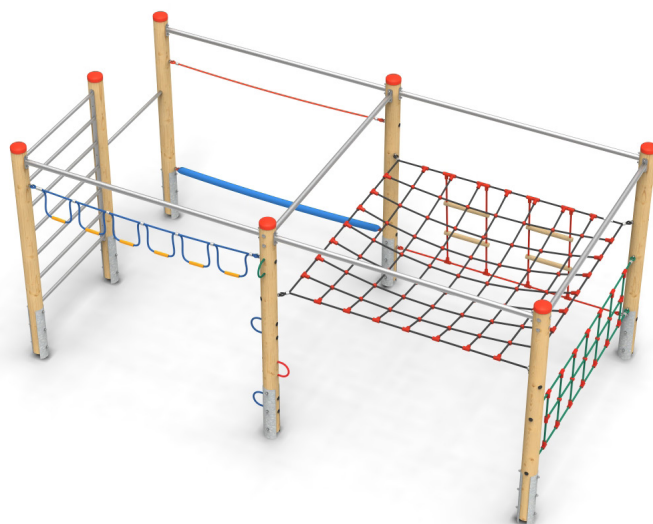

lezení

balancování

ručkování

cvičení

setkávání

Měřítko 1:200

Lanový herní prvek pro děti od 5 let. Zařízení je vhodné na frekventovaná veřejná dětská hřiště. Vzdálenost sloupů 2,5 m. Barevné provedení lan a plastových doplňků nemusí odpovídat vyobrazení, pokud není konkrétní požadavek definován při objednání.

Materiály:

Sloupy průměru 140 mm z mimostředové smrkové kulatiny. Ochrana dřeva tlakovou impregnací. Sloupy shora opatřeny plastovým kloboučkem. Rozpěrka sloupů z nerezové trubky průměru 50 mm. Žebřiny a hrazda z nerezových trubek průměru 35 mm. Lanové prvky a sítě z lan HERKULES 16 a 18 mm s ocelovým jádrem. Plastové doplňky lanových prvků a spojovací prvky sítě z polyetylénu nebo přírodního hliníku. Spojovací materiál nerezový a pozinkovaný. Kotvení sloupů žárově pozinkovanou ocelovou botkou v betonové patce.

TECHNICKÉ ÚDAJE

-  Katalogové číslo
24 6102 0006
-  Rozměry zařízení (d x š x v)
5 x 2,6 x 2,4
-  Max. výška pádu
2,2 m
-  Povrch tlumící pád
dle ČSN EN 1176
-  Min. potřebná plocha
8,5 x 5,7 m
-  Věková skupina
od 5 let