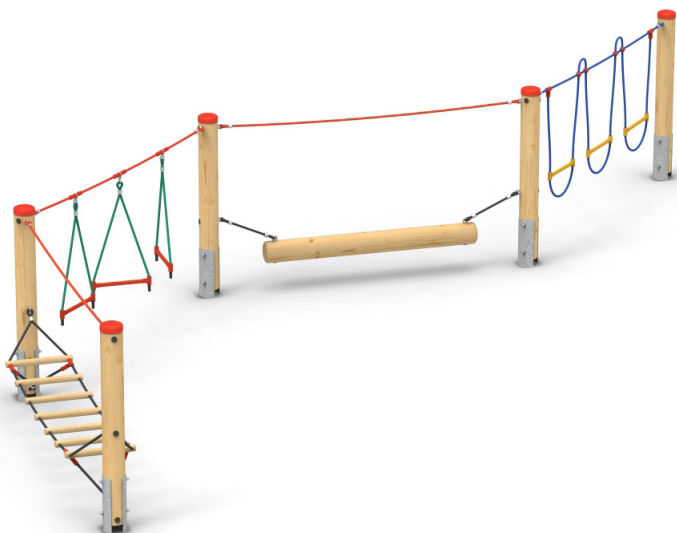

# Malý lanový park WOOD / Kombinace 4

balancování

točení

houpání

setkávání

vhodné  
na trávník

Měřítko 1:200

Lanový herní prvek pro děti od 3 do 8 let. Výška pádu do 1 m umožňuje provozovat zařízení na trávníku. Zařízení je vhodné na veřejná dětská hřiště i do mateřských škol. Vzdálenost sloupů 2,5 m. Barevné provedení lan a plastových doplňků nemusí odpovídat vyobrazení, pokud není konkrétní požadavek definován při objednání.

## Materiály:

Sloupy (průměr 140 mm) a kláda (průměr 160 mm) z mimostředové smrkové kulatiny. Ochrana dřeva tlakovou impregnací. Sloupy shora opatřeny plastovým kloboukem. Příčky žebříku z jasanových tyčí. Lanové prvky a sítě z lan HERKULES 16 a 18 mm s ocelovým jádrem. Plastové doplňky lanových prvků a spojovací prvky sítě z polyetylenu nebo přírodního hliníku. Spojovací materiál nerezový a pozinkovaný. Kotvení sloupů žárově pozinkovanou ocelovou botkou v betonové patce.

## TECHNICKÉ ÚDAJE

Katalogové číslo  
24 6101 0009

Rozměry zařízení (d x š x v)  
8,5 x 2 x 1,4 m

Max. výška pádu  
0,6 m

Povrch tlumící pád  
trávník vyhovuje

Min. potřebná plocha  
11,3 x 4,7 m

Věková skupina  
od 3 let