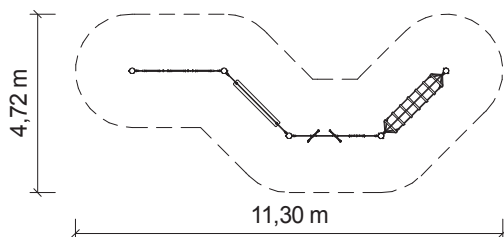

# Malý lanový park WOOD / Kombinace 4

balancování

točení

houpání

setkávání

vhodné  
na trávník

Měřítko 1:200

Lanový herní prvek pro děti od 3 do 8 let. Výška pádu do 1 m umožňuje provozovat zařízení na trávníku. Zařízení je vhodné na veřejná dětská hřiště i do mateřských škol. Vzdálenost sloupů 2,5 m. Barevné provedení lan a plastových doplňků nemusí odpovídat vyobrazení, pokud není konkrétní požadavek definován při objednání.

## Materiály:

Sloupy (průměr 140 mm) a kláda (průměr 160 mm) z mimostředové smrkové kulatiny. Ochrana dřeva tlakovou impregnací. Sloupy shora opatřeny plastovým kloboukem. Příčky žebříku z jasanových tyčí. Lanové prvky a sítě z lan HERKULES 16 a 18 mm s ocelovým jádrem. Plastové doplňky lanových prvků a spojovací prvky sítě z polyetylenu nebo přírodního hliníku. Spojovací materiál nerezový a pozinkovaný. Kotvení sloupů žárově pozinkovanou ocelovou botkou v betonové patce.

## TECHNICKÉ ÚDAJE

Katalogové číslo  
24 6101 0009

Rozměry zařízení (d x š x v)  
8,5 x 2 x 1,4 m

Max. výška pádu  
0,6 m

Povrch tlumící pád  
trávník vyhovuje

Min. potřebná plocha  
11,3 x 4,7 m

Věková skupina  
od 3 let