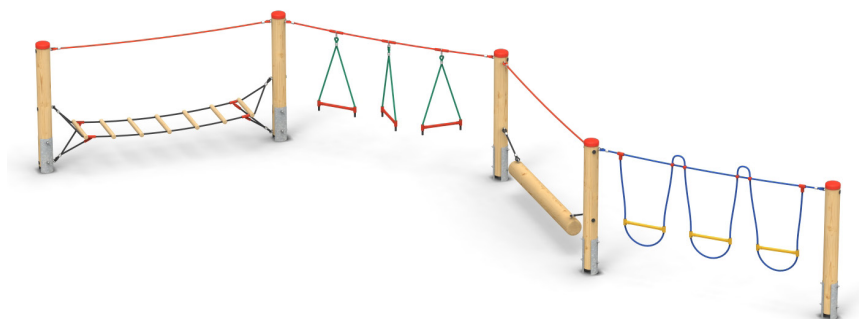

Malý lanový park WOOD / Kombinace 4

balancování

točení

houpání

setkávání

vhodné
na trávník

Měřítko 1:200

Lanový herní prvek pro děti od 3 do 8 let. Výška pádu do 1 m umožňuje provozovat zařízení na trávníku. Zařízení je vhodné na veřejná dětská hřiště i do mateřských škol. Vzdálenost sloupů 2,5 m. Barevné provedení lan a plastových doplňků nemusí odpovídat vyobrazení, pokud není konkrétní požadavek definován při objednání.

Materiály:

Sloupy (průměr 140 mm) a kláda (průměr 160 mm) z přírodní mimostředové douglasky. Sloupy shora opatřeny plastovým kloboučkem. Příčky žebříku z jasanových tyčí. Lanové prvky a sítě z lan HERKULES 16 a 18 mm s ocelovým jádrem. Plastové doplňky lanových prvků a spojovací prvky sítě z polyetylénu nebo přírodního hliníku. Spojovací materiál nerezový a pozinkovaný. Kotvení sloupů žárově pozinkovanou ocelovou botkou v betonové patce.

TECHNICKÉ ÚDAJE

- Katalogové číslo
24 6101 0009
- Rozměry zařízení (d x š x v)
8,5 x 2 x 1,4 m
- Max. výška pádu
0,6 m
- Povrch tlumící pád
trávník vyhovuje
- Min. potřebná plocha
11,3 x 4,7 m
- Věková skupina
od 3 let