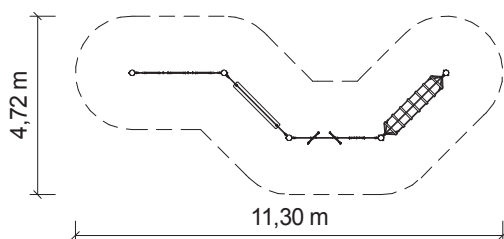

Malý lanový park WOOD / Kombinace 4

balancování

točení

houpání

setkávání

vhodné
na trávník

Měřítko 1:200

Lanový herní prvek pro děti od 3 do 8 let. Výška pádu do 1 m umožňuje provozovat zařízení na trávníku. Zařízení je vhodné na veřejná dětská hřiště i do mateřských škol. Vzdálenost sloupů 2,5 m. Barevné provedení lan a plastových doplňků nemusí odpovídat vyobrazení, pokud není konkrétní požadavek definován při objednání.

Materiály:

Sloupy (průměr 140 mm) a kláda (průměr 160 mm) z přírodní mimostředové douglasky. Sloupy shora opatřeny plastovým kloboučkem. Příčky žebříku z jasanových tyčí. Lanové prvky a sítě z lan HERKULES 16 a 18 mm s ocelovým jádrem. Plastové doplňky lanových prvků a spojovací prvky sítě z polyetylénu nebo přírodního hliníku. Spojovací materiál nerezový a pozinkovaný. Kotvení sloupů žárově pozinkovanou ocelovou botkou v betonové patce.

TECHNICKÉ ÚDAJE

- Katalogové číslo
24 6101 0009
- Rozměry zařízení (d x š x v)
8,5 x 2 x 1,4 m
- Max. výška pádu
0,6 m
- Povrch tlumící pád
trávník vyhovuje
- Min. potřebná plocha
11,3 x 4,7 m
- Věková skupina
od 3 let