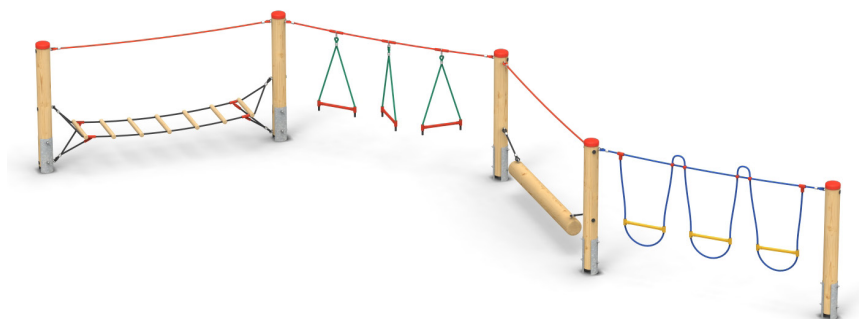

# Malý lanový park WOOD / Kombinace 4

balancování

točení

houpání

setkávání

vhodné  
na trávník

Měřítko 1:200

Lanový herní prvek pro děti od 3 do 8 let. Výška pádu do 1 m umožňuje provozovat zařízení na trávníku. Zařízení je vhodné na veřejná dětská hřiště i do mateřských škol. Vzdálenost sloupů 2,5 m. Barevné provedení lan a plastových doplňků nemusí odpovídat vyobrazení, pokud není konkrétní požadavek definován při objednání.

## Materiály:

Sloupy (průměr 140 mm) a kláda (průměr 160 mm) z mimostředové smrkové kulatiny. Ochrana dřeva tlakovou impregnací. Sloupy shora opatřeny plastovým kloboukem. Příčky žebříku z jasanových tyčí. Lanové prvky a sítě z lan HERKULES 16 a 18 mm s ocelovým jádrem. Plastové doplňky lanových prvků a spojovací prvky sítě z polyetylenu nebo přírodního hliníku. Spojovací materiál nerezový a pozinkovaný. Kotvení sloupů žárově pozinkovanou ocelovou botkou v betonové patce.

## TECHNICKÉ ÚDAJE

Katalogové číslo  
24 6101 0009

Rozměry zařízení (d x š x v)  
8,5 x 2 x 1,4 m

Max. výška pádu  
0,6 m

Povrch tlumící pád  
trávník vyhovuje

Min. potřebná plocha  
11,3 x 4,7 m

Věková skupina  
od 3 let