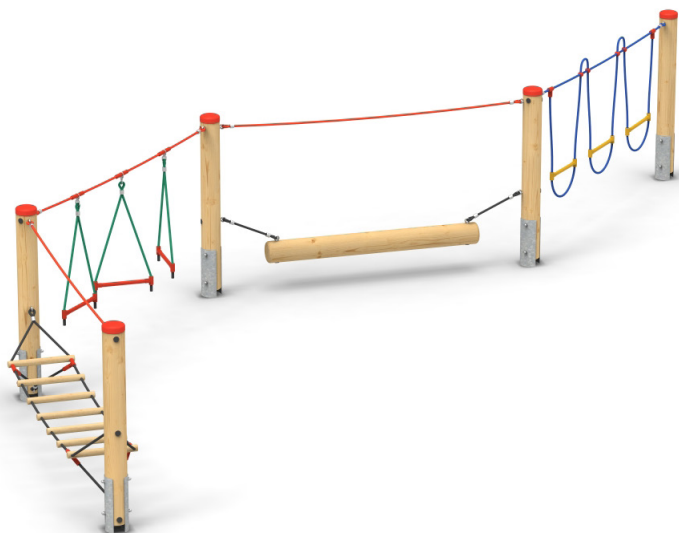

Malý lanový park WOOD / Kombinace 4

balancování

točení

houpání

setkávání

vhodné
na trávník

Měřítko 1:200

Lanový herní prvek pro děti od 3 do 8 let. Výška pádu do 1 m umožňuje provozovat zařízení na trávníku. Zařízení je vhodné na veřejná dětská hřiště i do mateřských škol. Vzdálenost sloupů 2,5 m. Barevné provedení lan a plastových doplňků nemusí odpovídat vyobrazení, pokud není konkrétní požadavek definován při objednání.

Materiály:

Sloupy (průměr 140 mm) a kláda (průměr 160 mm) z přírodní mimostředové douglasky. Sloupy shora opatřeny plastovým kloboučkem. Příčky žebříku z jasanových tyčí. Lanové prvky a sítě z lan HERKULES 16 a 18 mm s ocelovým jádrem. Plastové doplňky lanových prvků a spojovací prvky sítě z polyetylénu nebo přírodního hliníku. Spojovací materiál nerezový a pozinkovaný. Kotvení sloupů žárově pozinkovanou ocelovou botkou v betonové patce.

TECHNICKÉ ÚDAJE

- Katalogové číslo
24 6101 0009
- Rozměry zařízení (d x š x v)
8,5 x 2 x 1,4 m
- Max. výška pádu
0,6 m
- Povrch tlumící pád
trávník vyhovuje
- Min. potřebná plocha
11,3 x 4,7 m
- Věková skupina
od 3 let