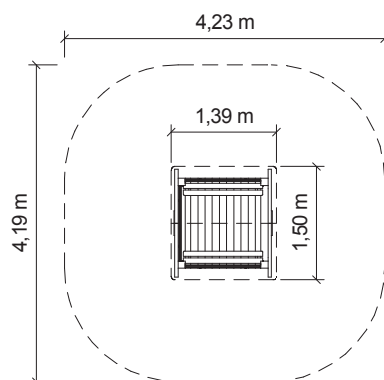

TECHNICKÉ ÚDAJE

- ••• Katalogové číslo
  14 1750 0013
- Rozměry zařízení (d x š x v)
  1,5 x 1,4 x 1,8 m
- Max. výška pádu
  0,2 m
- Povrch tlumící pád
  není nutný
- Min. potřebná plocha
  4,2 x 4,2 m
- Věková skupina
  od 18 měsíců

Certifikováno
dle ČSN EN 1176

Vyrobeno
v ČR