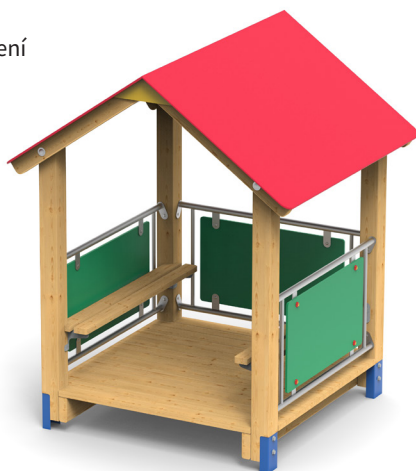

# Domeček Lenka

setkávání

tvoření

učení

vhodné  
na trávník

plná verze výplně ke kreslení

## Materiály:

Dřevěné části z douglasky. Střeška a výplně zábradlí z vysokotlakého laminátu (HPL). Rám zábradlí z pískované nerezové oceli. Ocelové kotevní prvky k zabetonování (žárový zinek + práškový lak). Výplně lze na přání zaměnit za plné (modrá nebo zelená), vhodné ke kreslení křídami.

## TECHNICKÉ ÚDAJE

- Katalogové číslo  
**14 1750 0013**
-  Rozměry zařízení (d x š x v)  
**1,5 x 1,4 x 1,8 m**
-  Max. výška pádu  
**0,2 m**
-  Povrch tlumící pád  
**není nutný**
-  Min. potřebná plocha  
**4,2 x 4,2 m**
-  Věková skupina  
**od 18 měsíců**