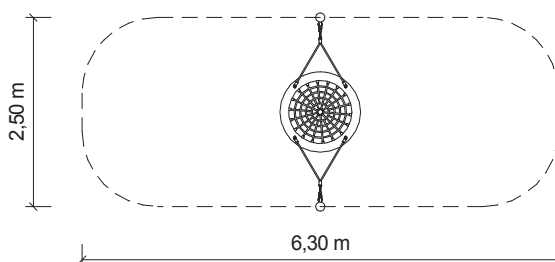

TECHNICKÉ ÚDAJE

Katalogové číslo
24 6001 0008

Rozměry zařízení (d x š x v)
2,6 x 1,1 x 1,4 m

Max. výška pádu
1 m

Povrch tlumící pád
trávník vyhovuje

Min. potřebná plocha
6,3 x 2,5 m

Věková skupina
od 3 let

Certifikováno
dle ČSN EN 1176

Vyrobeno
v ČR