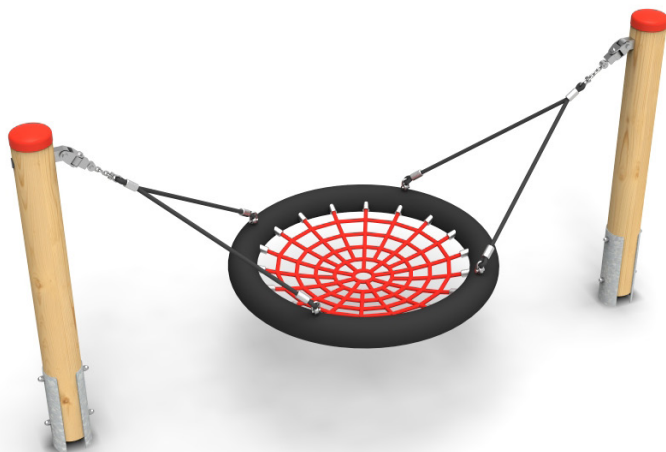

Houpačka Hnízdo MLP WOOD

houpání

pro všechny

vhodné
na trávník

Materiály:

Sloupy z mimostředových douglaskových kulatin o průměru 140 mm. Chráněné plastovým kloboukem. Oválný sedák "ptačí hnízdo" délky 100 cm s lanovým výpletem, obvod opatřen lanovou omotávkou tlumící náraz. Závěsy a řetězy z nerezové oceli. Kotvení sloupů zároveň pozinkovanou ocelovou botkou v betonové patce.

TECHNICKÉ ÚDAJE

Katalogové číslo
24 6001 0008

Rozměry zařízení (d x š x v)
2,6 x 1,1 x 1,4 m

Max. výška pádu
1 m

Povrch tlumící pád
trávník vyhovuje

Min. potřebná plocha
6,3 x 2,5 m

Věková skupina
od 3 let

Certifikováno
dle ČSN EN 1176