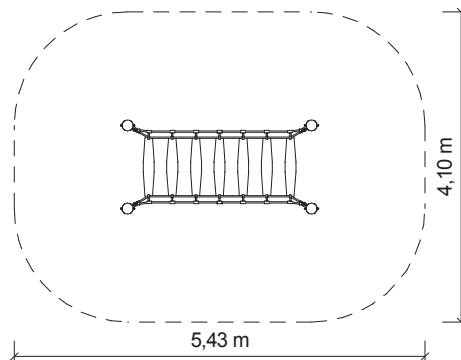

TECHNICKÉ ÚDAJE

- Katalogové číslo
  24 6001 0010
- Rozměry zařízení (d x š x v)
  2,7 x 1,2 x 1,2 m
- Max. výška pádu
  0,3 m
- Povrch tlumící pád
  trávník vyhovuje
- Min. potřebná plocha
  5,4 x 4,1 m
- Věková skupina
  od 3 let

Certifikováno
dle ČSN EN 1176

Vyrobeno
v ČR