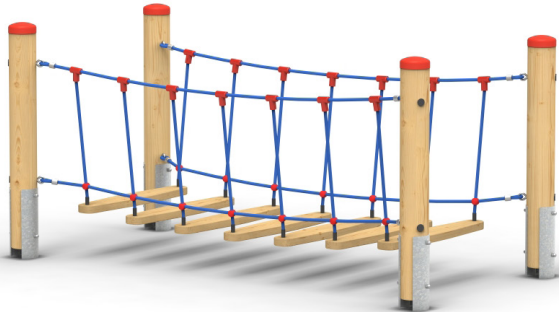

Malý lanový park WOOD / Swing

balancování

vhodné
na trávník

Pohyblivý most o délce 2,5 m.

Materiály:

Sloupy průměru 140 mm z přírodní mi-mostředové douglasky. Sloupy shora opatřeny plastovým kloboukem. Lanové prvky a sítě z lan HERKULES 16 a 18 mm s ocelovým jádrem. Plastové doplňky lanových prvků a spojovací prvky sítě z polyetylénu nebo přírodního hliníku. Nášlapy z desek 40 mm (tlakově impregnovaný severský smrk). Spojovací materiál nerezový a pozinkovaný. Kotvení sloupů žárově pozinkovanou ocelovou botkou v betonové patce.

TECHNICKÉ ÚDAJE

-  Katalogové číslo
24 6001 0010
-  Rozměry zařízení (d x š x v)
2,7 x 1,2 x 1,2 m
-  Max. výška pádu
0,3 m
-  Povrch tlumící pád
trávník vyhovuje
-  Min. potřebná plocha
5,4 x 4,1 m
-  Věková skupina
od 3 let