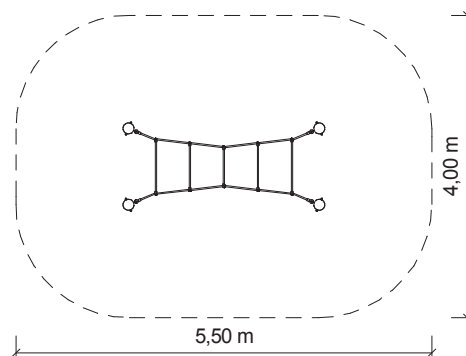

TECHNICKÉ ÚDAJE

- Katalogové číslo
  24 6001 0007
- Rozměry zařízení (d x š x v)
  2,7 x 1,2 x 1,2 m
- Max. výška pádu
  1 m
- Povrch tlumící pád
  trávník vyhovuje
- Min. potřebná plocha
  5,5 x 4 m
- Věková skupina
  od 3 let

Certifikováno
dle ČSN EN 1176

Vyrobeno
v ČR