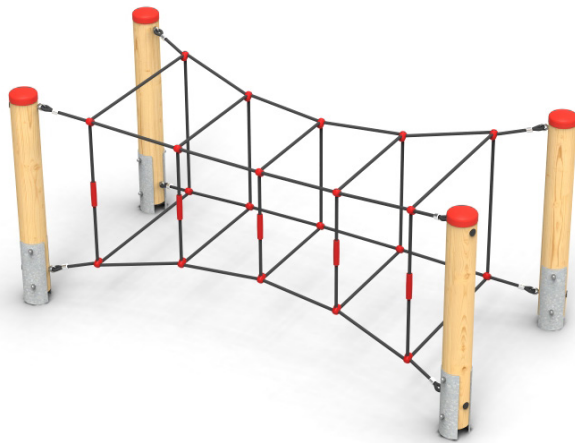

Malý lanový park WOOD / Tunel

lezení

balancování

vhodné
na trávník

Lanový herní prvek pro děti od 3 do 8 let. Výška pádu do 1 m umožňuje provozovat zařízení na trávníku. Zařízení je vhodné na veřejná dětská hřiště i do mateřských škol. Vzdálenost sloupů 2,5 m. Barevné provedení lan a plastových doplňků nemusí odpovídat vyobrazení, pokud není konkrétní požadavek definován při objednání.

Materiály:

Sloupy průměru 140 mm z přírodní mi-mostředové douglasky. Sloupy shora opatřeny plastovým kloboukem. Lanové prvky a sítě z lan HERKULES 16 a 18 mm s ocelovým jádrem. Plastové doplňky lanových prvků a spojovací prvky sítě z polyetylenu nebo přírodního hliníku. Spojovací materiál nerezový a pozinkovaný. Kotvení sloupů zároveň pozinkovanou ocelovou botkou v betonové patce.

TECHNICKÉ ÚDAJE

-  Katalogové číslo
24 6001 0007
-  Rozměry zařízení (d x š x v)
2,7 x 1,2 x 1,2 m
-  Max. výška pádu
1 m
-  Povrch tlumící pád
trávník vyhovuje
-  Min. potřebná plocha
5,5 x 4 m
-  Věková skupina
od 3 let