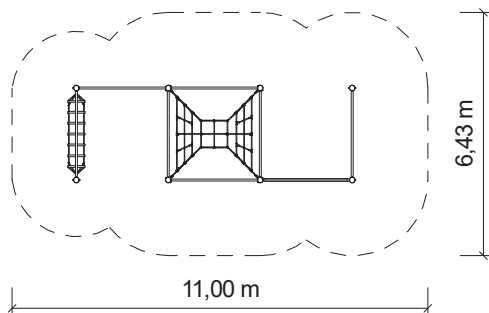

# Velký lanový park WOOD / Kombinace 3

lezení

balancování

ručkování

setkávání

Měřítko 1:200

Lanový herní prvek pro děti od 5 let. Zařízení je vhodné na frekventovaná veřejná dětská hřiště. Vzdálenost sloupů 2,5 m. Barevné provedení lan a plastových doplňků nemusí odpovídat vyobrazení, pokud není konkrétní požadavek definován při objednání.

## Materiály:

Sloupy průměru 140 mm z přírodní mimosředové douglasky. Sloupy shora opatřeny plastovým kloboukem, variantně nerezovým. Rozpěrka sloupů z nerezové trubky průměru 50 mm. Příčky žebříku z jasanových tyčí. Lanové prvky a sítě z lan HERKULES 16 a 18 mm s ocelovým jádrem. Plastové doplňky lanových prvků a spojovací prvky sítě z polyetylenu nebo přírodního hliníku. Spojovací materiál nerezový a pozinkovaný. Kotvení sloupů žárově pozinkovanou ocelovou botkou v betonové patce.

## TECHNICKÉ ÚDAJE

- Katalogové číslo  
24 6102 0003
-  Rozměry zařízení (d x š x v)  
7,6 x 2,6 x 2,4 m
-  Max. výška pádu  
2,2 m
-  Povrch tlumící pád  
dle ČSN EN 1176
-  Min. potřebná plocha  
11 x 6,4 m
-  Věková skupina  
od 5 let