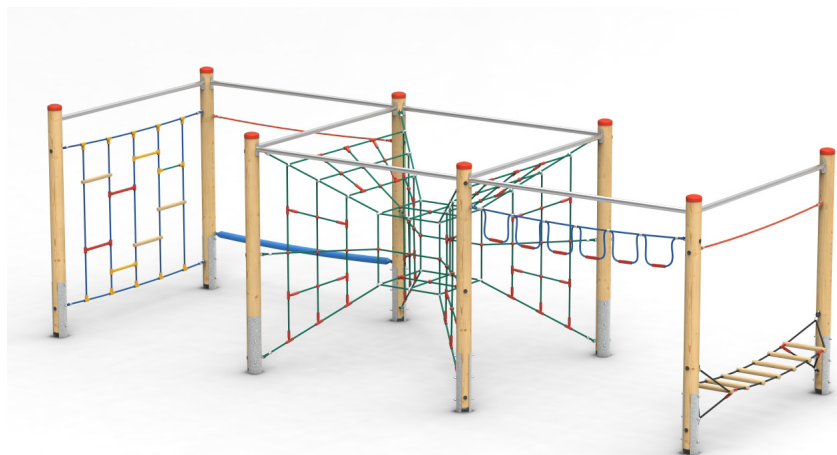

# Velký lanový park WOOD / Kombinace 3

lezení

balancování

ručkování

setkávání

Měřítko 1:200

Lanový herní prvek pro děti od 5 let. Zařízení je vhodné na frekventovaná veřejná dětská hřiště. Vzdálenost sloupů 2,5 m. Barevné provedení lan a plastových doplňků nemusí odpovídat vyobrazení, pokud není konkrétní požadavek definován při objednání.

## Materiály:

Sloupy průměru 140 mm z přírodní mimosředové douglasky. Sloupy shora opatřeny plastovým kloboukem, variantně nerezovým. Rozpěrka sloupů z nerezové trubky průměru 50 mm. Příčky žebříku z jasanových tyčí. Lanové prvky a sítě z lan HERKULES 16 a 18 mm s ocelovým jádrem. Plastové doplňky lanových prvků a spojovací prvky sítě z polyetylenu nebo přírodního hliníku. Spojovací materiál nerezový a pozinkovaný. Kotvení sloupů žárově pozinkovanou ocelovou botkou v betonové patce.

## TECHNICKÉ ÚDAJE

- Katalogové číslo  
24 6102 0003
-  Rozměry zařízení (d x š x v)  
7,6 x 2,6 x 2,4 m
-  Max. výška pádu  
2,2 m
-  Povrch tlumící pád  
dle ČSN EN 1176
-  Min. potřebná plocha  
11 x 6,4 m
-  Věková skupina  
od 5 let