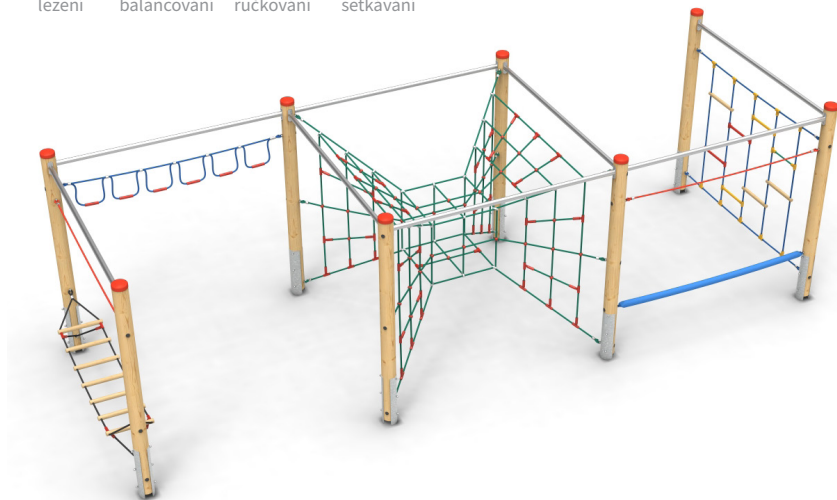

# Velký lanový park WOOD / Kombinace 3

lezení

balancování

ručkování

setkávání

Měřítko 1:200

Lanový herní prvek pro děti od 5 let. Zařízení je vhodné na frekventovaná veřejná dětská hřiště. Vzdálenost sloupů 2,5 m. Barevné provedení lan a plastových doplňků nemusí odpovídat vyobrazení, pokud není konkrétní požadavek definován při objednání.

## Materiály:

Sloupy průměru 140 mm z přírodní mimosředové douglasky. Sloupy shora opatřeny plastovým kloboukem, variantně nerezovým. Rozpěrka sloupů z nerezové trubky průměru 50 mm. Příčky žebříku z jasanových tyčí. Lanové prvky a sítě z lan HERKULES 16 a 18 mm s ocelovým jádrem. Plastové doplňky lanových prvků a spojovací prvky sítě z polyetylenu nebo přírodního hliníku. Spojovací materiál nerezový a pozinkovaný. Kotvení sloupů žárově pozinkovanou ocelovou botkou v betonové patce.

## TECHNICKÉ ÚDAJE

- Katalogové číslo  
24 6102 0003
-  Rozměry zařízení (d x š x v)  
7,6 x 2,6 x 2,4 m
-  Max. výška pádu  
2,2 m
-  Povrch tlumící pád  
dle ČSN EN 1176
-  Min. potřebná plocha  
11 x 6,4 m
-  Věková skupina  
od 5 let