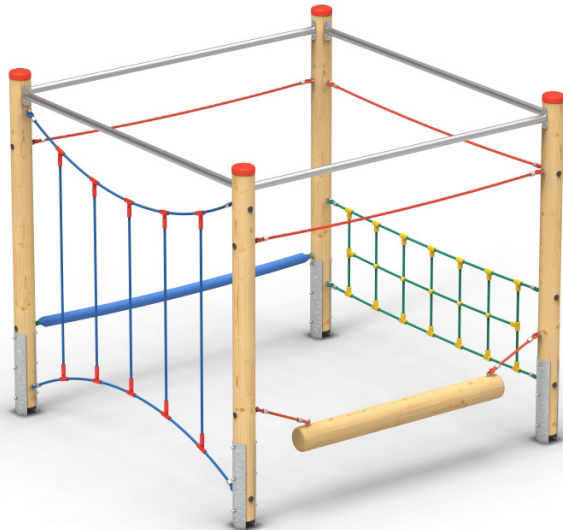

# Velký lanový park WOOD / Kombinace 1

lezení

balancování

setkávání

vhodné  
na trávník

Měřítko 1:200

Lanový herní prvek pro děti od 4 let. Výška pádu do 1 m umožňuje provozovat zařízení na trávníku. Zařízení je vhodné na frekventovaná veřejná dětská hřiště. Vzdálenost sloupů 2,5 m. Barevné provedení lan a plastových doplňků nemusí odpovídat vyobrazení, pokud není konkrétní požadavek definován při objednání.

## Materiály:

Sloupy (průměr 140 mm) a kláda (průměr 160 mm) z přírodní mimostředové douglasky. Sloupy shora opatřeny plastovým kloboučkem. Rozpěrka sloupů z nerezové trubky průměru 50 mm. Lanové prvky a sítě z lan HERKULES 16 a 18 mm s ocelovým jádrem. Plastové doplňky lanových prvků a spojovací prvky sítě z polyetylenu nebo přírodního hliníku. Spojovací materiál nerezový a pozinkovaný. Kotvení sloupů žárově pozinkovanou ocelovou botkou v betonové patce.

## TECHNICKÉ ÚDAJE

- Katalogové číslo  
**24 6102 0001**
- Rozměry zařízení (d x š x v)  
**2,6 x 2,6 x 2,4 m**
- Max. výška pádu  
**1 m**
- Povrch tlumící pád  
**trávník vyhovuje**
- Min. potřebná plocha  
**5,4 x 5,4 m**
- Věková skupina  
**od 4 let**