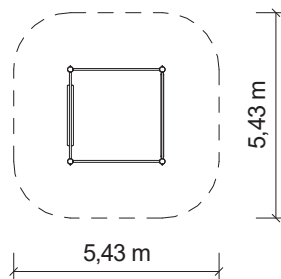

# Velký lanový park WOOD / Kombinace 1

lezení

balancování

setkávání

vhodné  
na trávník

Měřítko 1:200

Lanový herní prvek pro děti od 4 let. Výška pádu do 1 m umožňuje provozovat zařízení na trávníku. Zařízení je vhodné na frekventovaná veřejná dětská hřiště. Vzdálenost sloupů 2,5 m. Barevné provedení lan a plastových doplňků nemusí odpovídat vyobrazení, pokud není konkrétní požadavek definován při objednání.

## Materiály:

Sloupy (průměr 140 mm) a kláda (průměr 160 mm) z přírodní mimostředové douglasky. Sloupy shora opatřeny plastovým kloboučkem. Rozpěrka sloupů z nerezové trubky průměru 50 mm. Lanové prvky a sítě z lan HERKULES 16 a 18 mm s ocelovým jádrem. Plastové doplňky lanových prvků a spojovací prvky sítě z polyetylenu nebo přírodního hliníku. Spojovací materiál nerezový a pozinkovaný. Kotvení sloupů žárově pozinkovanou ocelovou botkou v betonové patce.

## TECHNICKÉ ÚDAJE

- Katalogové číslo  
**24 6102 0001**
- Rozměry zařízení (d x š x v)  
**2,6 x 2,6 x 2,4 m**
- Max. výška pádu  
**1 m**
- Povrch tlumící pád  
**trávník vyhovuje**
- Min. potřebná plocha  
**5,4 x 5,4 m**
- Věková skupina  
**od 4 let**