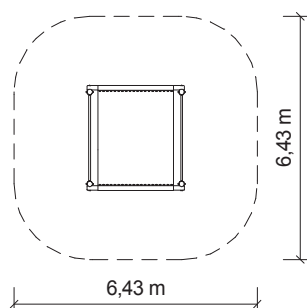

## Materiály:

Sloupy průměru 140 mm z přírodní mimostředové douglaskové kulatiny. Sloupy shora opatřeny plastovým kloboukem, variantně nerezovým. Rozpěrka sloupů z nerezové trubky průměru 50 mm. Pohyblivá plocha z vysoce odolného, zdravotně nezávadného PVC pásu. Spojovací materiál nerezový a pozinkovaný. Kotvení sloupů žárově pozinkovanou ocelovou botkou v betonové patce.

## TECHNICKÉ ÚDAJE

- Katalogové číslo  
**24 6002 0012**
- Rozměry zařízení (d x š x v)  
**2,6 x 2,6 x 2,4 m**
- Max. výška pádu  
**2,2 m**
- Povrch tlumící pád  
**dle ČSN EN 1176**
- Min. potřebná plocha  
**6,4 x 6,4 m**
- Věková skupina  
**od 5 let**

Měřítko 1:200