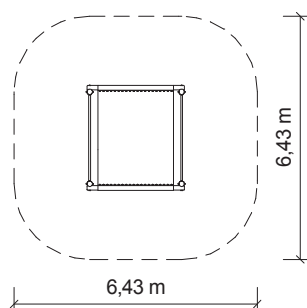

Materiály:

Sloupy průměru 140 mm z mimostředové smrkové kulatiny. Ochrana dřeva tlakovou impregnací. Sloupy shora opatřeny plastovým kloboukem. Rozpěrka sloupů z nerezové trubky průměru 50 mm. Pohyblivá plocha z vysoce odolného, zdravotně nezávadného PVC pásu. Spojovací materiál nerezový a pozinkovaný. Kotvení sloupů žárově pozinkovanou ocelovou botkou v betonové patce.

Měřítko 1:200

TECHNICKÉ ÚDAJE

- Katalogové číslo
24 6002 0012
- Rozměry zařízení (d x š x v)
2,6 x 2,6 x 2,4 m
- Max. výška pádu
2,2 m
- Povrch tlumící pád
dle ČSN EN 1176
- Min. potřebná plocha
6,4 x 6,4 m
- Věková skupina
od 5 let