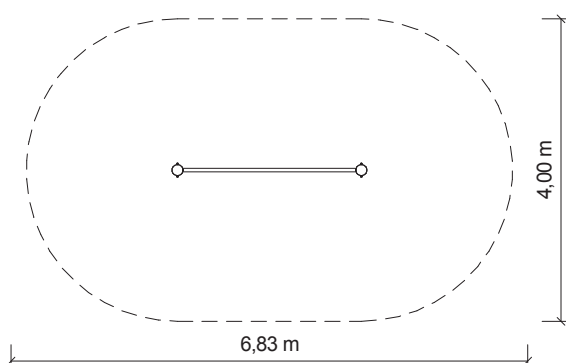

lezení

Měřítko 1:100

Lanový herní prvek pro děti od 5 let. Zařízení je vhodné na frekventovaná veřejná dětská hřiště. Vzdálenost sloupů 2,5 m. Barevné provedení lan a plastových doplňků nemusí odpovídat vyobrazení, pokud není konkrétní požadavek definován při objednání.

Materiály:

Sloupy průměru 140 mm z mimostředové smrkové kulatiny. Ochrana dřeva tlakovou impregnací. Sloupy shora opatřeny plastovým kloboukem. Rozpěrka sloupů z nerezové trubky průměru 50 mm. Lanové prvky a sítě z lan HERKULES 16 a 18 mm s ocelovým jádrem. Plastové doplňky lanových prvků a spojovací prvky sítí z polyetylénu nebo přírodního hliníku. Spojovací materiál nerezový a pozinkovaný. Kotvení sloupů zároveň pozinkovanou ocelovou botkou v betonové patce.

TECHNICKÉ ÚDAJE

-  Katalogové číslo
24 6002 0005
-  Rozměry zařízení (d x š x v)
2,6 x 0,2 x 2,4 m
-  Max. výška pádu
2,2 m
-  Povrch tlumící pád
dle ČSN EN 1176
-  Min. potřebná plocha
6,8 x 4 m
-  Věková skupina
od 5 let