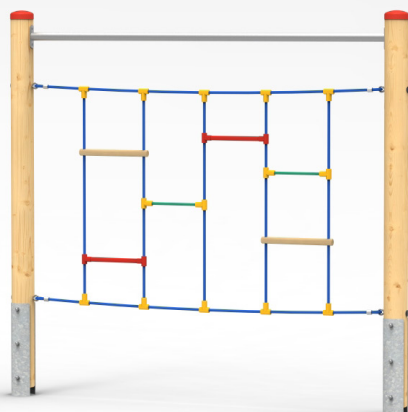

lezení

Měřítko 1:100

Lanový herní prvek pro děti od 5 let. Zařízení je vhodné na frekventovaná veřejná dětská hřiště. Vzdálenost sloupů 2,5 m. Barevné provedení lan a plastových doplňků nemusí odpovídat vyobrazení, pokud není konkrétní požadavek definován při objednání.

Materiály:

Sloupy průměru 140 mm z mimostředové smrkové kulatiny. Ochrana dřeva tlakovou impregnací. Sloupy shora opatřeny plastovým kloboukem. Rozpěrka sloupů z nerezové trubky průměru 50 mm. Lanové prvky a sítě z lan HERKULES 16 a 18 mm s ocelovým jádrem. Plastové doplňky lanových prvků a spojovací prvky sítí z polyetylénu nebo přírodního hliníku. Spojovací materiál nerezový a pozinkovaný. Kotvení sloupů zároveň pozinkovanou ocelovou botkou v betonové patce.

TECHNICKÉ ÚDAJE

-  Katalogové číslo
24 6002 0005
-  Rozměry zařízení (d x š x v)
2,6 x 0,2 x 2,4 m
-  Max. výška pádu
2,2 m
-  Povrch tlumící pád
dle ČSN EN 1176
-  Min. potřebná plocha
6,8 x 4 m
-  Věková skupina
od 5 let