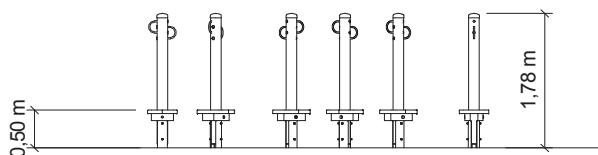

# Stezka odvahy

balancování

setkávání

vhodné  
na trávník

Měřítko 1:100

Sestava 7 sloupů s podlážkou a lanovými úchyty. Tvar trasy lze řešit individuálně, doporučená vzdálenost sloupů je 1 m.

## Materiály:

Sloupy průměru 140 mm z mimostředové smrkové kulatiny. Podlážka ze severského smrku. Ochrana dřeva tlakovou impregnací. Sloupy shora opatřeny kloboukem z PE. Úchyty na sloupech z lan HERKULES 16 mm. Kotvení sloupů žárově pozinkovanou ocelovou botkou v betonové patce.

## TECHNICKÉ ÚDAJE

-  Katalogové číslo  
**24 1201 0000**
  -  Rozměry zařízení (d x š x v)  
**výška 1,8 m**
  -  Max. výška pádu  
**0,5 m**
  -  Povrch tlumící pád  
**není nutný**
  -  Min. potřebná plocha  
**podle provedení**
  -  Věková skupina  
**od 5 let**
- 
-  lazura na prání