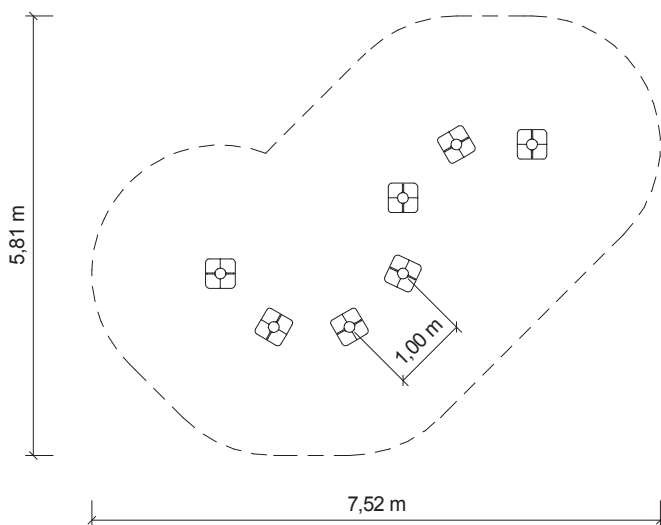

# Stezka odvahy

balancování

setkávání

vhodné  
na trávník

Měřítko 1:100

Sestava 7 sloupů s podlážkou a lanovými úchyty. Tvar trasy lze řešit individuálně, doporučená vzdálenost sloupů je 1 m.

## Materiály:

Sloupy průměru 140 mm z mimostředové smrkové kulatiny. Podlážka ze severského smrku. Ochrana dřeva tlakovou impregnací. Sloupy shora opatřeny kloboukem z PE. Úchyty na sloupech z lan HERKULES 16 mm. Kotvení sloupů žárově pozinkovanou ocelovou botkou v betonové patce.

## TECHNICKÉ ÚDAJE

-  Katalogové číslo  
**24 1201 0000**
  -  Rozměry zařízení (d x š x v)  
**výška 1,8 m**
  -  Max. výška pádu  
**0,5 m**
  -  Povrch tlumící pád  
**není nutný**
  -  Min. potřebná plocha  
**podle provedení**
  -  Věková skupina  
**od 5 let**
- 
-  lazura na prání