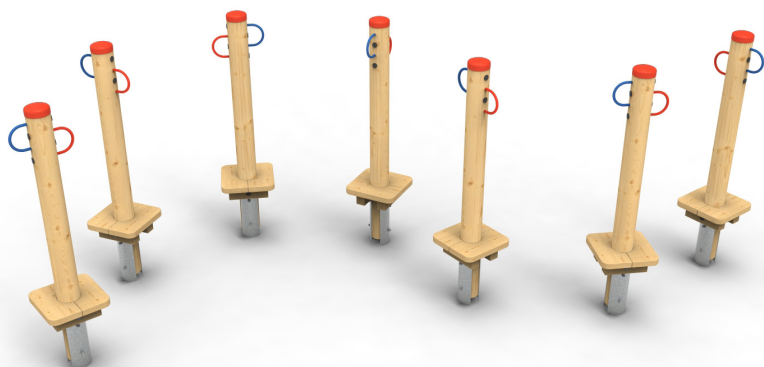

# Stezka odvahy

balancování

setkávání

vhodné  
na trávník

Měřítko 1:100

Sestava 7 sloupů s podlážkou a lanovými úchyty. Tvar trasy lze řešit individuálně, doporučená vzdálenost sloupů je 1 m.

## Materiály:

Sloupy průměru 140 mm z mimostředové smrkové kulatiny. Podlážka ze severského smrku. Ochrana dřeva tlakovou impregnací. Sloupy shora opatřeny kloboukem z PE. Úchyty na sloupech z lan HERKULES 16 mm. Kotvení sloupů žárově pozinkovanou ocelovou botkou v betonové patce.

## TECHNICKÉ ÚDAJE

-  Katalogové číslo  
**24 1201 0000**
  -  Rozměry zařízení (d x š x v)  
**výška 1,8 m**
  -  Max. výška pádu  
**0,5 m**
  -  Povrch tlumící pád  
**není nutný**
  -  Min. potřebná plocha  
**podle provedení**
  -  Věková skupina  
**od 5 let**
- 
-  lazura na prání