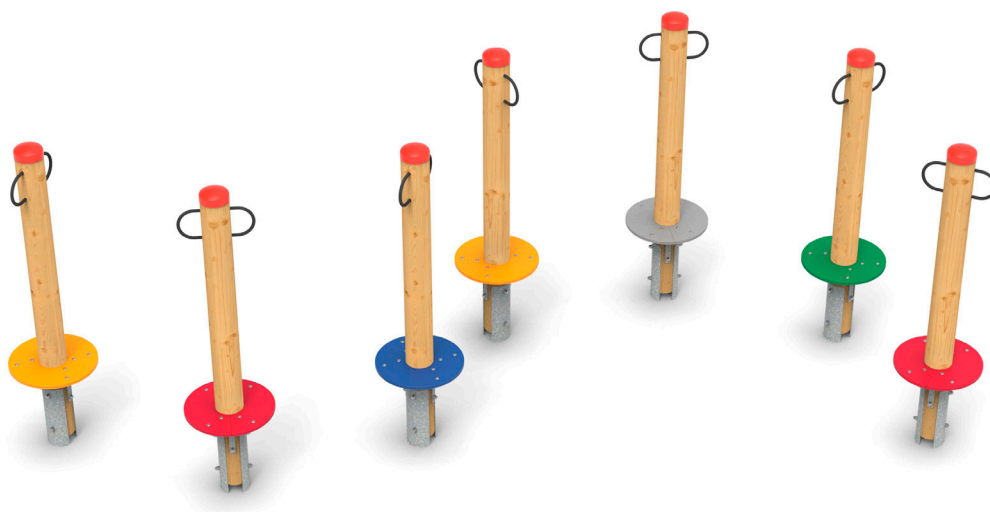

Stezka odvahy

balancování

setkávání

vhodné
na trávník

Certifikováno
dle ČSN EN 1176

Vyrobeno
v ČR

TECHNICKÉ ÚDAJE

-  Katalogové číslo
24 1201 0000
-  Rozměry zařízení (d x š x v)
podle provedení, výška 1,8 m
-  Max. výška pádu
0,5 m
-  Povrch tlumící pád
trávník vyhovuje
-  Min. potřebná plocha
1,7 m od středu sloupu
-  Věková skupina
od 5 let

Měřítko 1:100

Sestava 7 sloupů s podlážkou a lanovými úchyty. Tvar trasy a počet sloupů lze řešit individuálně, doporučená vzdálenost 1 m. Barevnost podlážek je náhodná a nemusí odpovídat vyobrazení, pokud není konkrétní provedení předem požadováno.

Materiály:

Sloupy průměru 140 mm z mimostředové přírodní douglasky. Podlážka z vysokotlakého laminátu (HPL). Sloupy shora opatřeny kloboukem z PE. Úchyty na sloupech z lan HERKULES 16 mm. Kotvení sloupů žárově pozinkovanou ocelovou botkou v betonové patce.