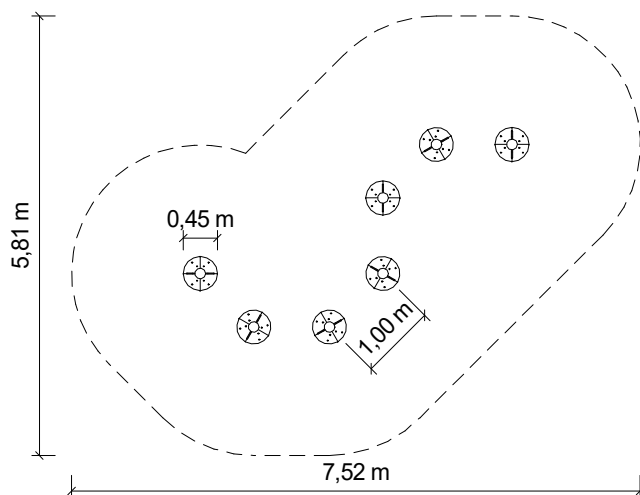

Stezka odvahy

balancování

setkávání

vhodné
na trávník

Certifikováno
dle ČSN EN 1176

Vyrobeno
v ČR

TECHNICKÉ ÚDAJE

-  Katalogové číslo
24 1201 0000
-  Rozměry zařízení (d x š x v)
podle provedení, výška 1,8 m
-  Max. výška pádu
0,5 m
-  Povrch tlumící pád
trávník vyhovuje
-  Min. potřebná plocha
1,7 m od středu sloupu
-  Věková skupina
od 5 let

Měřítko 1:100

Sestava 7 sloupů s podlážkou a lanovými úchyty. Tvar trasy a počet sloupů lze řešit individuálně, doporučená vzdálenost 1 m. Barevnost podlážek je náhodná a nemusí odpovídat vyobrazení, pokud není konkrétní provedení předem požadováno.

Materiály:

Sloupy průměru 140 mm z mimostředové přírodní douglasky. Podlážka z vysokotlakého laminátu (HPL). Sloupy shora opatřeny kloboukem z PE. Úchyty na sloupech z lan HERKULES 16 mm. Kotvení sloupů žárově pozinkovanou ocelovou botkou v betonové patce.