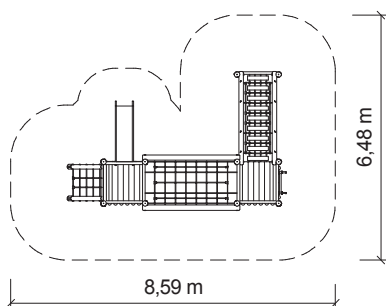

Certifikováno
dle ČSN EN 1176

Vyrobeno
v ČR

TECHNICKÉ ÚDAJE

- Katalogové číslo
31 2020 8027
- Rozměry zařízení (d x š x v)
5,8 x 3,7 x 2,1 m
- Max. výška pádu
1 m
- Povrch tlumící pád
trávník vyhovuje
- Min. potřebná plocha
8,6 x 6,5 m
- Věková skupina
od 3 let

Měřítko 1:200

Materiály:

Všechny dřevěné části z mimostředové douglasky. Síť z lan HERKULES 16 mm s ocelovým jádrem. Spojovací prvky sítí z PE a hliníku. Spojovací materiál nerezový a pozinkovaný. Madla žebříku z nerez. Výplň u skluzavky z HPL. Skluzavka nerezová, alternativně laminátová. Kotvení žárově pozinkovanými prvky v betonové patce.