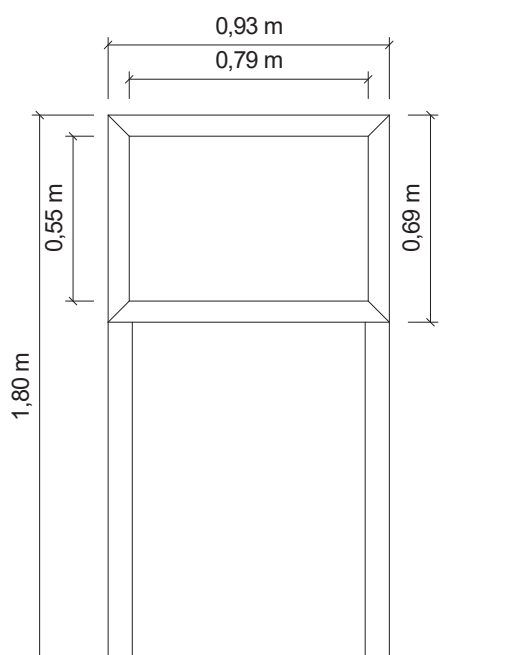

Vyrobeno  
v ČR

Měřítko 1:25

## TECHNICKÉ ÚDAJE

Katalogové číslo  
**50 4100 8000**

Rozměry zařízení (d x š x v)  
**93 x 9 x 180 cm**

Materiály  
sloupky z žárově pozinkovaného jeklu, podklad z hliníkové sendvičové desky, potisk na samolepící fólii s UV ochranou