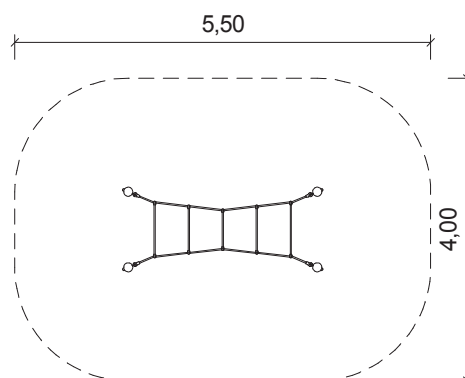

TECHNICKÉ ÚDAJE

- ••• Katalogové číslo
  24 5001 0007
- Rozměry zařízení (d x š x v)
  2,6 x 1,1 x 1,4 m
- Max. výška pádu
  1 m
- Povrch tlumící pád
  trávník vyhovuje
- Min. potřebná plocha
  5,5 x 4 m
- Věková skupina
  od 3 let

Certifikováno
dle ČSN EN 1176

Vyrobeno
v ČR