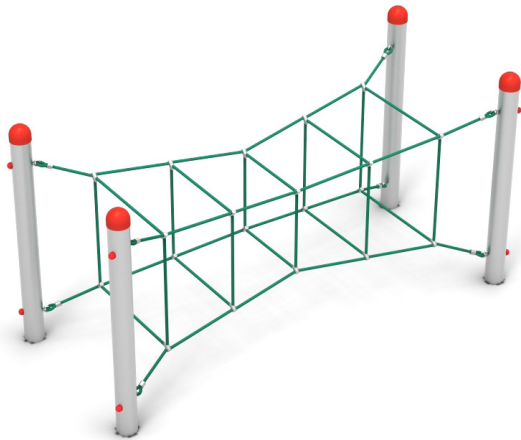

Malý lanový park NEREZ / Tunel

lezení

balancování

vhodné
na trávník

Lanový herní prvek pro děti od 3 do 8 let. Výška pádu do 1 m umožňuje provozovat zařízení na trávníku. Zařízení je vhodné na veřejná dětská hřiště i do mateřských škol. Vzdálenost sloupů 3 m. Barevné provedení lan a plastových doplňků nemusí odpovídat vyobrazení, pokud není konkrétní požadavek definován při objednání.

Materiály:

Sloupy z nerezových trubek průměru 114 mm shora zakryté plastovým kloboučkem. Lanové prvky a síť z lan HERKULES 16 a 18 mm s ocelovým jádrem. Plastové doplňky lanových prvků a spojovací prvky sítě z polyetylénu nebo přírodního hliníku. Veškerý spojovací materiál z nerezové oceli. Kotvení zabetonováním sloupů.

TECHNICKÉ ÚDAJE

- Katalogové číslo
24 5001 0007
-  Rozměry zařízení (d x š x v)
2,6 x 1,1 x 1,4 m
-  Max. výška pádu
1 m
-  Povrch tlumící pád
trávník vyhovuje
-  Min. potřebná plocha
5,5 x 4 m
-  Věková skupina
od 3 let