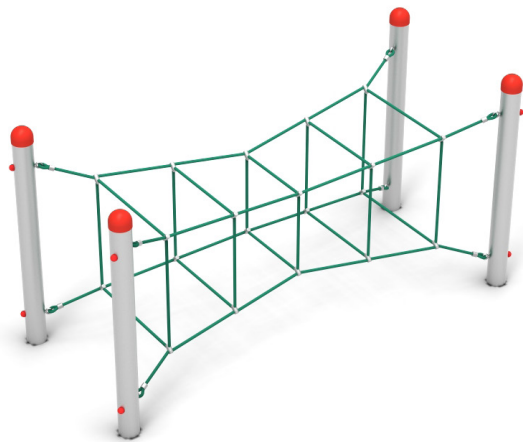

Malý lanový park NEREZ / Tunel

lezení

balancování

vhodné
na trávník

Lanový herní prvek pro děti od 3 do 8 let. Výška pádu do 1 m umožňuje provozovat zařízení na trávníku. Zařízení je vhodné na veřejná dětská hřiště i do mateřských škol. Vzdálenost sloupů 3 m. Barevné provedení lan a plastových doplňků nemusí odpovídat vyobrazení, pokud není konkrétní požadavek definován při objednání.

Materiály:

Sloupy z nerezových trubek průměru 114 mm shora zakryté plastovým klobočkem. Lanové prvky a sítě z lan HERKULES 16 a 18 mm s ocelovým jádrem. Plastové doplňky lanových prvků a spojovací prvky sítě z polyetylénu nebo přírodního hliníku. Veškerý spojovací materiál z nerezové oceli. Kotvení zabezpečováno sloupů.

TECHNICKÉ ÚDAJE

- Katalogové číslo
24 5001 0007
-  Rozměry zařízení (d x š x v)
2,6 x 1,1 x 1,4 m
-  Max. výška pádu
1 m
-  Povrch tlumící pád
trávník vyhovuje
-  Min. potřebná plocha
5,5 x 4 m
-  Věková skupina
od 3 let