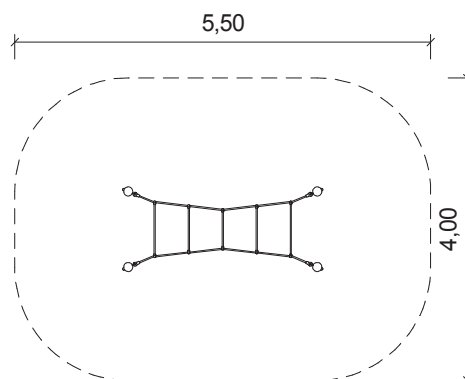

TECHNICKÉ ÚDAJE

- ••• Katalogové číslo
  24 5001 0007
- Rozměry zařízení (d x š x v)
  2,6 x 1,1 x 1,4 m
- Max. výška pádu
  1 m
- Povrch tlumící pád
  trávník vyhovuje
- Min. potřebná plocha
  5,5 x 4 m
- Věková skupina
  od 3 let

Certifikováno
dle ČSN EN 1176

Vyrobeno
v ČR