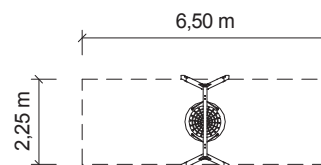

provedení MINI

TECHNICKÉ ÚDAJE

Katalogové číslo
22 0000 1031

Rozměry zařízení (d x š x v)
2,6 x 1,6 x 2,1 m / 2,5 x 1,3 x 1,8 m

Max. výška pádu
1,7 m / 1 m

Povrch tlumící pád
dle ČSN EN 1176 / trávník vyhovuje

Min. potřebná plocha
7,5 x 2,3 m / 6,5 x 2,3 m

Věková skupina
od 2 let

Certifikováno
dle ČSN EN 1176

Vyrobeno
v ČR

provedení MINI

Měřítko 1:200