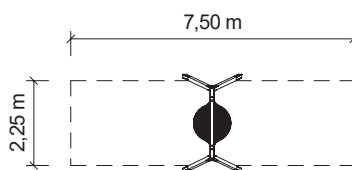

provedení MINI

TECHNICKÉ ÚDAJE

Katalogové číslo
22 0000 1031

Rozměry zařízení (d x š x v)
2,6 x 1,6 x 2,1 m / 2,5 x 1,3 x 1,8 m

Max. výška pádu
1,7 m / 1 m

Povrch tlumící pád
dle ČSN EN 1176 / trávník vyhovuje

Min. potřebná plocha
7,5 x 2,3 m / 6,5 x 2,3 m

Věková skupina
od 2 let

Certifikováno
dle ČSN EN 1176

Vyrobeno
v ČR

provedení MINI

Měřítko 1:200